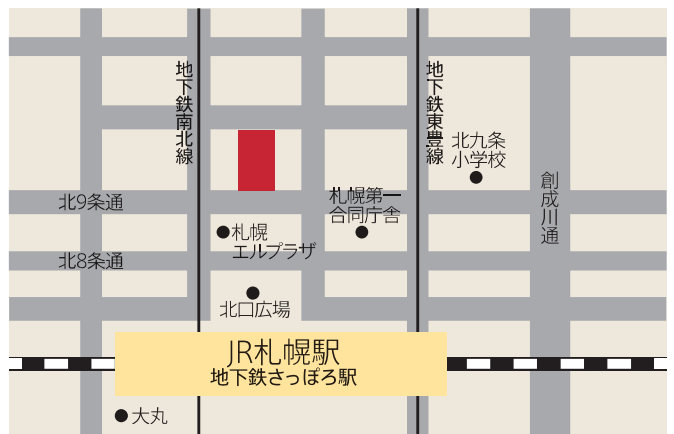

AO入試

文学部	法学部
人間科学部	経済学部
外国語学部	理学部

推薦入試

医学部	工学部
歯学部	基礎工学部
薬学部	

詳しくは、

大阪大学 AO・推薦入試

<https://www.nyusi.icho.osaka-u.ac.jp>

〔札幌〕 10:30~15:00

◎入退場自由 ◎事前申込み必要 ⇄⇄

こちらからお申込みください

<http://osku.jp/u0929>

8/4 SAT.
SAPPORO

河合塾 札幌校

〒060-0809
北海道札幌市北区北9条西3-3

JR札幌駅北口から徒歩4分

説明会に関することは、大阪大学へお問い合わせください。
(会場へのお問い合わせはご遠慮ください。)

他にも右記説明会に
出展します。
お気軽にご来場ください。

7/28 SAT.

主要大学説明会

10:00~16:00
札幌ACU-A(アスティ45)

〒060-0004 札幌市中央区北4条西5丁目アスティ45

お問い合わせ

大阪大学 教育・学生支援部入試課

〒565-0871 大阪府吹田市山田丘1-1