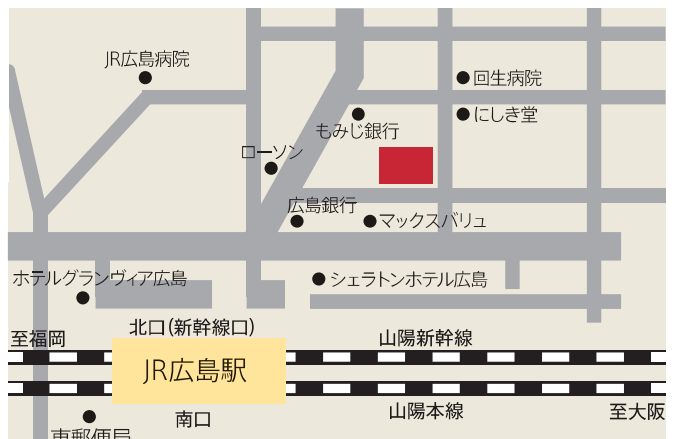

◎入退場自由 ◎事前申込み必要 ⇄⇄

こちらから
お申込みください

<http://osku.jp/p0169>

駿台予備学校 広島校

〒732-0052
広島市東区光町1-12-10
JR 広島駅北口(新幹線口)より徒歩3分

説明会に関することは、大阪大学へお問い合わせください。
(会場へのお問い合わせはご遠慮ください。)

8/18 SAT.
HIROSHIMA

他にも右記説明会に
出展します。
お気軽にご来場ください。