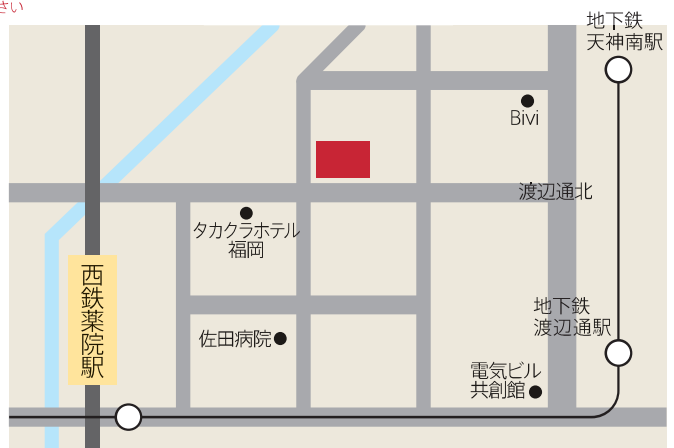

AO入試

文学部	法学部
人間科学部	経済学部
外国語学部	理学部

推薦入試

医学部	工学部
歯学部	基礎工学部
薬学部	

詳しくは、

大阪大学 AO・推薦入試

<https://www.nyusi.icho.osaka-u.ac.jp>

〔福岡〕10:30~15:00

◎入退場自由 ◎事前申込み必要 ⇄⇄

こちらからお申込みください

<http://osku.jp/p0169>

7/15
FUKUOKA

河合塾 福岡校

〒810-8619
福岡県福岡市中央区渡辺通4-2-11

西鉄天神大牟田線
業院駅北口からすぐ

説明会に関することは、大阪大学へお問い合わせください。
(会場へのお問い合わせはご遠慮ください。)

他にも右記説明会に
出展します。
お気軽にご来場ください。

8/9 主要大学説明会
10:00~16:00 @ 福岡国際会議場

10/20 夢ナビライブ
10:30~17:00 @ マリンメッセ福岡