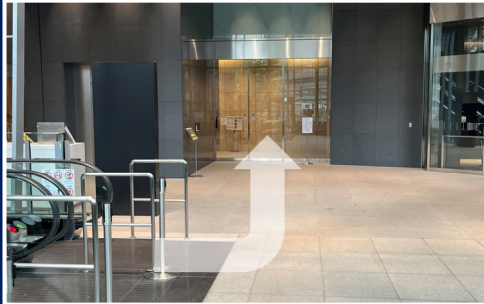

# 虎ノ門ヒルズ駅から HANDAI Tokyo Square(東京オフィス)へのルート案内

阪大「ワニ博士」

① 改札を出て右へ

② エスカレータ手前から  
右斜め前方へ

③ <↑トライト T-LITE>の  
表示がある通路を奥へ

④ エスカレータで1階へ

⑤ エスカレータを降りて左折

⑥ タッチパネルで7階を押下  
奥のEVホールへ

エレベータ用  
タッチパネル使用方法

【タッチパネルで7階を押下】

→当該タッチパネルに表示された  
エレベータ記号(A~F)の前に  
進み、ご乗車ください。

⑦ エレベータを7階で降り  
突き当りを右へ

⑧ 直進突き当りがオフィスです

地下階のEVから7階へは直接行くことができません  
1階のエレベータをご利用ください

オフィス入口は施錠されています  
ご来館の際は入口右手のブザーにてお知らせください