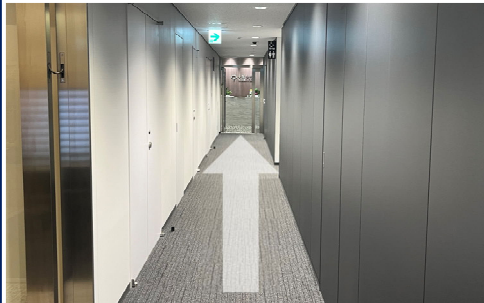

エレベータ用  
タッチパネル使用方法

【タッチパネルで7階を押下】

→当該タッチパネルに表示された  
エレベータ記号(A~F)の前に  
進み、ご乗車ください。

⑦ エレベータを7階で降り  
突き当りを右へ

⑧ 直進突き当りがオフィスです

地下階のEVから7階へは直接行くことができません  
1階のエレベータをご利用ください

オフィス入口は施錠されています  
ご来館の際は入口右手のブザーにてお知らせください