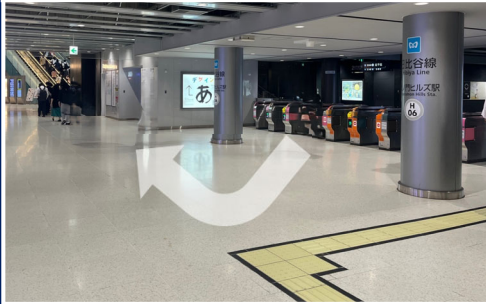

# 虎ノ門ヒルズ駅から HANDAI Tokyo Square(東京オフィス)へのルート案内

阪大「ワニ博士」

① 改札を出て右へ

② エスカレータ手前から  
右斜め前方へ

③ <↑トライト T-LITE>の  
表示がある通路を奥へ

④ エスカレータで1階へ

⑤ エスカレータを降りて左折

⑥ タッチパネルで7階を押下  
奥のEVホールへ

エレベータ用  
タッチパネル使用方法

【タッチパネルで7階を押下】

→当該タッチパネルに表示された  
エレベータ記号(A~F)の前に  
進み、ご乗車ください。

⑦ エレベータを7階で降り  
突き当りを右へ

⑧ 直進突き当りがオフィスです

地下階のEVから7階へは直接行くことができません  
1階のエレベータをご利用ください

オフィス入口は施錠されています  
ご来館の際は入口右手のブザーにてお知らせください