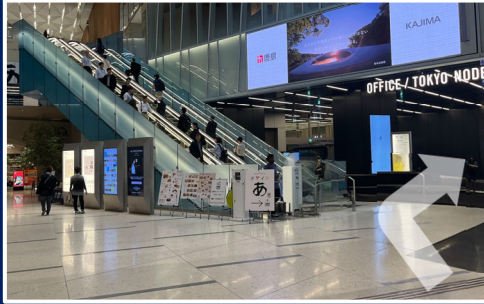

# 虎ノ門ヒルズ駅から HANDAI Tokyo Square(東京オフィス)へのルート案内

阪大「ワニ博士」

① 改札を出て右へ

② エスカレータ手前から  
右斜め前方へ

③ <↑トライト T-LITE>の  
表示がある通路を奥へ

④ エスカレータで1階へ

⑤ エスカレータを降りて左折

⑥ タッチパネルで7階を押下  
奥のEVホールへ

エレベータ用  
タッチパネル使用方法

【タッチパネルで7階を押下】

→当該タッチパネルに表示された  
エレベータ記号(A~F)の前に  
進み、ご乗車ください。

⑦ エレベータを7階で降り  
突き当りを右へ

⑧ 直進突き当りがオフィスです

地下階のEVから7階へは直接行くことができません  
1階のエレベータをご利用ください

オフィス入口は施錠されています  
ご来館の際は入口右手のブザーにてお知らせください