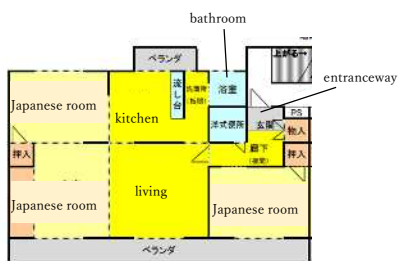

Minoh Staff Housing

【appearance】

【kitchen】

【Japanese room】

【toilet】

【washroom】

The photo and floor plan are examples.

Room Type	Usage fee monthly amount
3LDK (71.97 m ²)	26,841yen