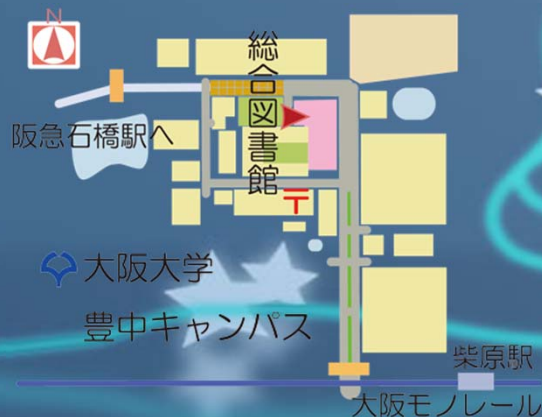

# 室内楽アンサンブルの夕べ

2010年12月21日 18:00~

総合図書館 (豊中キャンパス)

6F図書館ホール

**入場無料 予約不要**

お問い合わせ

TEL: 06 (6850) 5073

大阪モノレール柴原駅より徒歩約10分

阪急石橋駅より徒歩約15分

Guest

大阪大学室内楽アンサンブル

大阪大学室内楽アンサンブルは、大阪大学の教職員・大学院生を中心に、年2回の演奏会や演奏を通じた交流会、学内での行事の際の演奏等を行っています。

現在は、ピアノ・弦楽器・管楽器・スタッフ合わせて約40名で活動しています。

クリスマスソングをはじめ、この季節にぴったりの音楽をお楽しみください