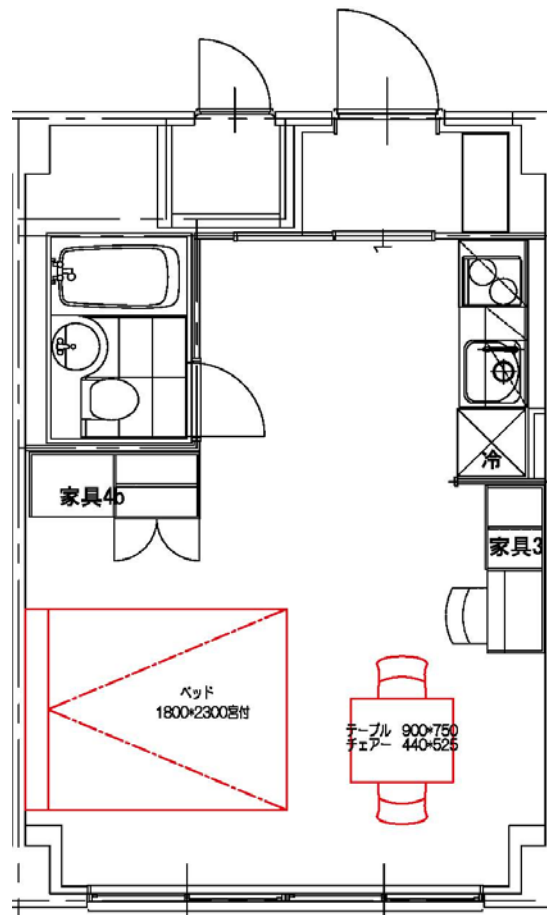

## Studio B (32.90m<sup>2</sup>)

広めの部屋にデスク、ベッド、収納、キッチンが配置された1人から2人用のお部屋です。ベッドはダブルベッドです。

A good-sized room with a desk, bed, closet and kitchen arranged inside for one to two occupants. The bed is a double bed.

(間取り図)  
(Floor plan)

※ 間取り・家具の配置は一例です。建物内の室の位置によって多少配置が異なる場合もあります。

The room layout and positions of the furniture is one example. There are instances where the layout will differ to a certain extent due to the location of the room inside the building.