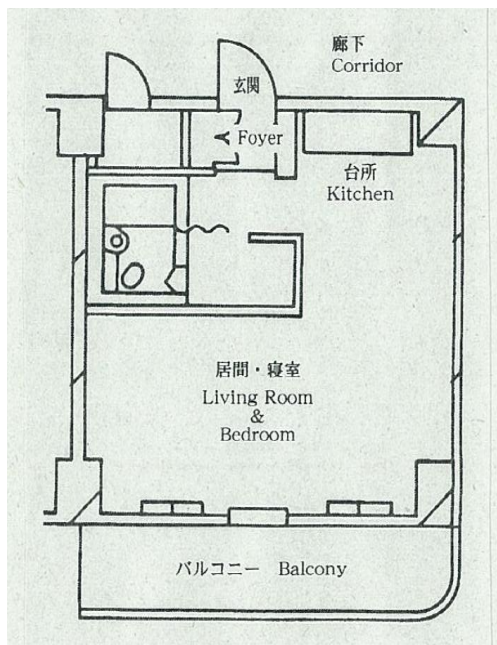

夫婦室 (34.00m²) Couple Room

広めの部屋にデスク、ベッド、収納、キッチンが配置された2人用のお部屋です。ベッドはシングルベッド2台です。

A good-sized room with a desk, 2 single beds, closet and kitchen arranged inside for two occupants.

(間取り図) (Floor Plan)

※ 間取り・家具の配置は一例です。建物内の室の位置によって多少配置が異なる場合もあります。
The room layout and positions of the furniture is one example. There are instances where the layout will differ to a certain extent due to the location of the room inside the building.