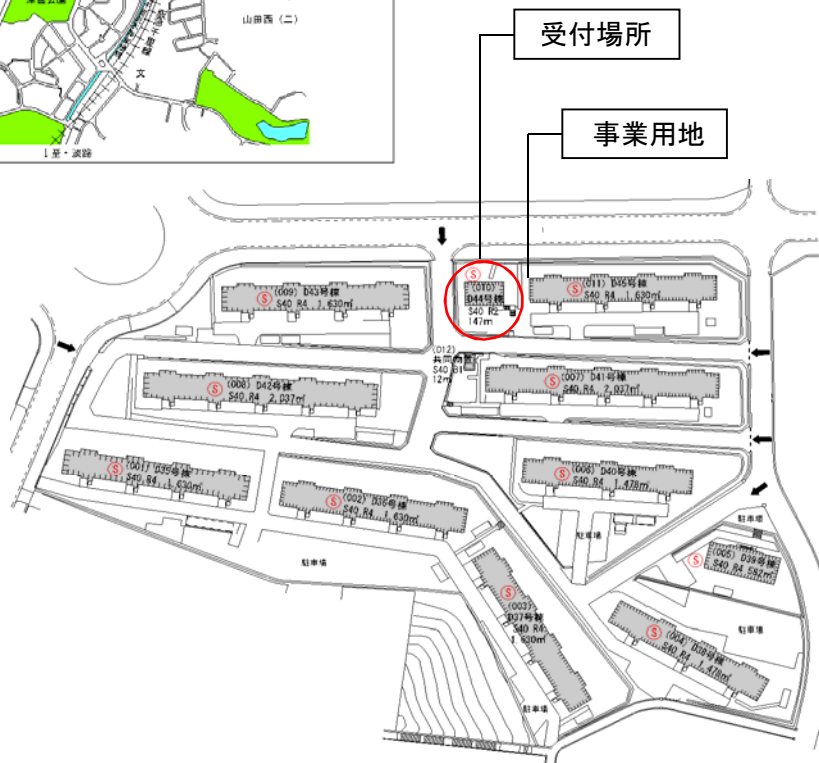

大阪大学「世界適塾ビレッジ」施設整備運営事業 現地見学会 会場案内

会場：津雲台1団地

住所：吹田市津雲台五丁目20番4

受付場所：管理棟(D44号棟)2階集会所(受付開始：13時30分)

●阪急千里線・大阪モノレール「山田」駅より南西へ徒歩5分

* 府道129号線を南下し、最初の信号を右折。西へ100m。

※十分な駐車場がありませんので、車での来場はご遠慮ください。

【各方面より「山田」駅へのアクセス(参考)】

■大阪大学吹田キャンパスから来られる場合

大阪モノレール「阪大病院前」駅(万博記念公園方面)

→<<乗換>>「万博記念公園」駅(千里中央方面)

→「山田」駅

* 所要時間約 15 分

■梅田(JR 大阪)から来られる場合

阪急「梅田」駅(京都線)

→<<乗換または直通>>「淡路」駅(北千里方面)

→「山田」駅

* 所要時間約 25 分

■京都方面から来られる場合

阪急「河原町」駅(梅田方面)

→<<乗換>>大阪モノレール「南茨木」駅(千里中央方面)

→「山田」駅

* 所要時間 45 分

JR「京都」駅(大阪方面)

→<<乗換>>「茨木」駅=徒歩 17 分=大阪モノレール「宇野辺」駅(千里中央方面)

→「山田」駅

* 所要時間約 1 時間 10 分

■新大阪(新幹線)から来られる場合

地下鉄御堂筋線「新大阪」駅(千里中央方面)

→<<乗換>>大阪モノレール「千里中央」駅(万博記念公園方面)

→「山田」駅

* 所要時間約 30 分