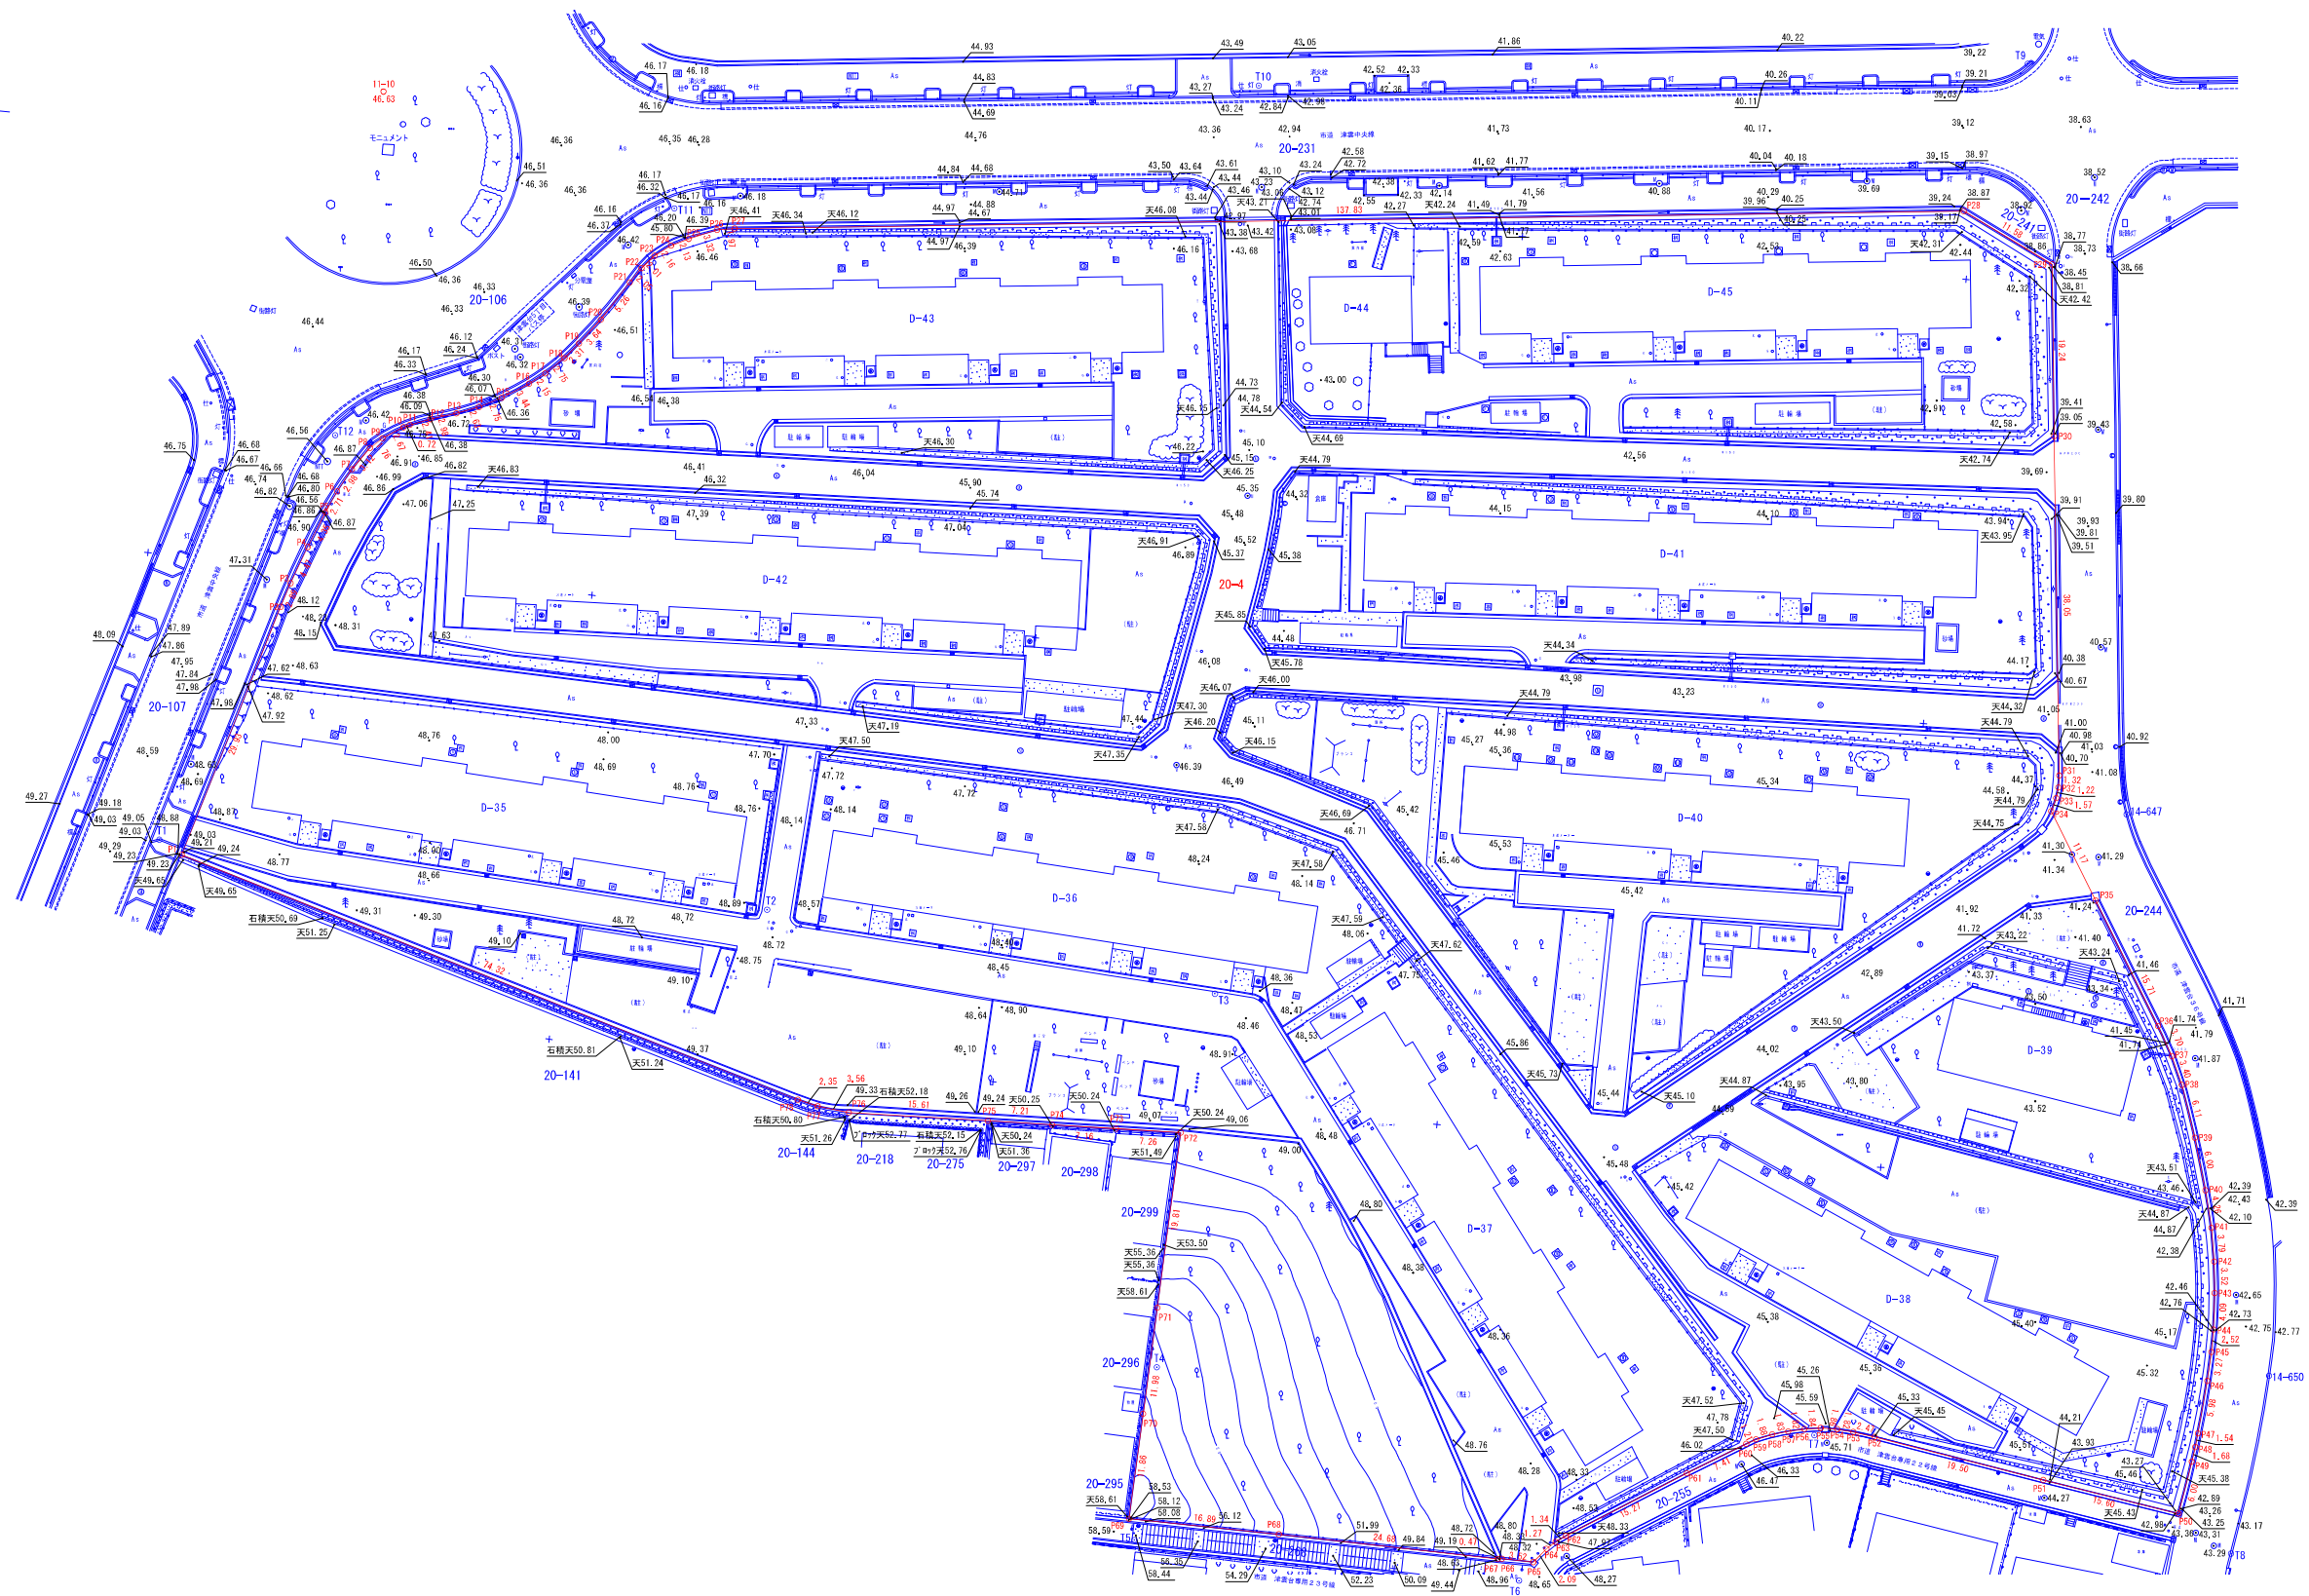

所在地：吹田市津雲台五丁目20番4

図種：現況平面図 縮尺1/400

※公共基準点11-10の標高を基準にしております。

【別紙2】
高低測量図