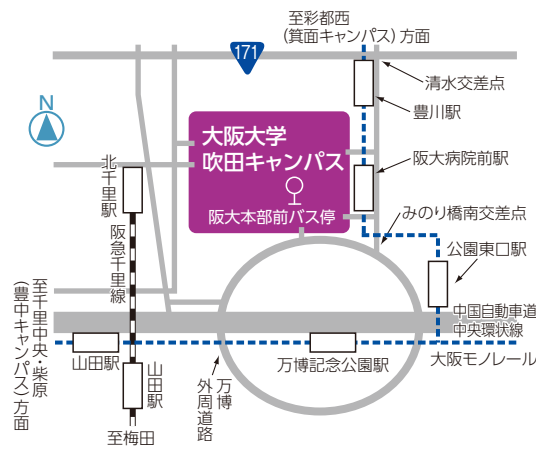

# キャンパスマップ

## 吹田キャンパス

- ① 本部事務機構
- ② 産学連携本部(テクノアライアンス棟)
- ③ 産学連携本部(A棟～D棟)
- ④ 人間科学研究科・人間科学部
- ⑤ 医学系研究科・医学部(医学科)
- ⑥ 医学系研究科・医学部(保健学科)
- ⑦ 医学部附属病院
- ⑧ 歯学研究科・歯学部・同附属病院
- ⑨ 薬学研究科・薬学部
- ⑩ 工学研究科・工学部
- ⑪ 生命機能研究科
- ⑫ 情報科学研究科
- ⑬ 大阪大学・金沢大学・浜松医科大学・千葉大学・福井大学連合小児発達学研究所
- ⑭ 微生物病研究所
- ⑮ 蛋白質研究所
- ⑯ 低温センター
- ⑰ ラジオアイソトープ総合センター
- ⑱ 環境安全研究管理センター
- ⑲ 国際教育交流センター
- ⑳ 生物学国際交流センター
- ㉑ 臨床医工学融合研究教育センター
- ㉒ グローバルコラボレーションセンター
- ㉓ 環境イノベーションデザインセンター
- ㉔ レーザーエネルギー学研究センター
- ㉕ 免疫学フロンティア研究センター
- ㉖ 産業科学研究所
- ㉗ 社会経済研究所
- ㉘ 接合科学研究所
- ㉙ 超高圧電子顕微鏡センター
- ㉚ サイバーメディアセンター
- ㉛ 核物理研究センター

#### ◆最寄駅

- ① 阪急電車千里線北千里駅下車、東へ徒歩約20分
- ② 大阪モノレール阪大病院前駅下車
- ③ 地下鉄御堂筋線千里中央駅発、阪急バス「阪大本部前行」または「茨木美穂ヶ丘行」乗車、阪大本部前下車
- ④ 阪急電車京都線茨木市駅発、近鉄バス「阪大本部前行」乗車、阪大本部前下車
- ⑤ JR東海道線茨木駅発、近鉄バス「阪大本部前行」乗車、阪大本部前下車
- ⑥ 阪急電車千里線北千里駅発、阪急バス「阪大医学部病院前行」乗車、阪大本部前下車