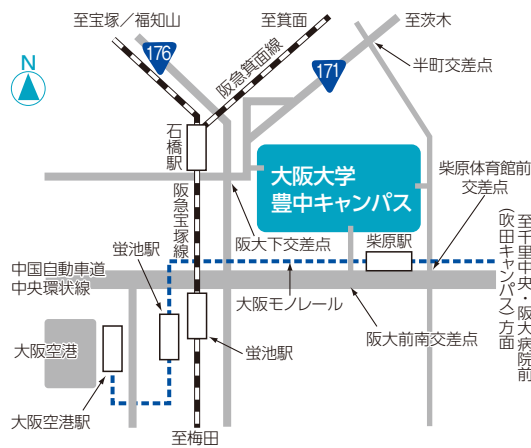

アクセス

◆最寄駅

- ① 阪急電車宝塚線石橋駅下車、東へ徒歩約15分
- ② 大阪モノレール柴原駅下車、西へ徒歩約10分

TEL
06-6850-6111(代表)