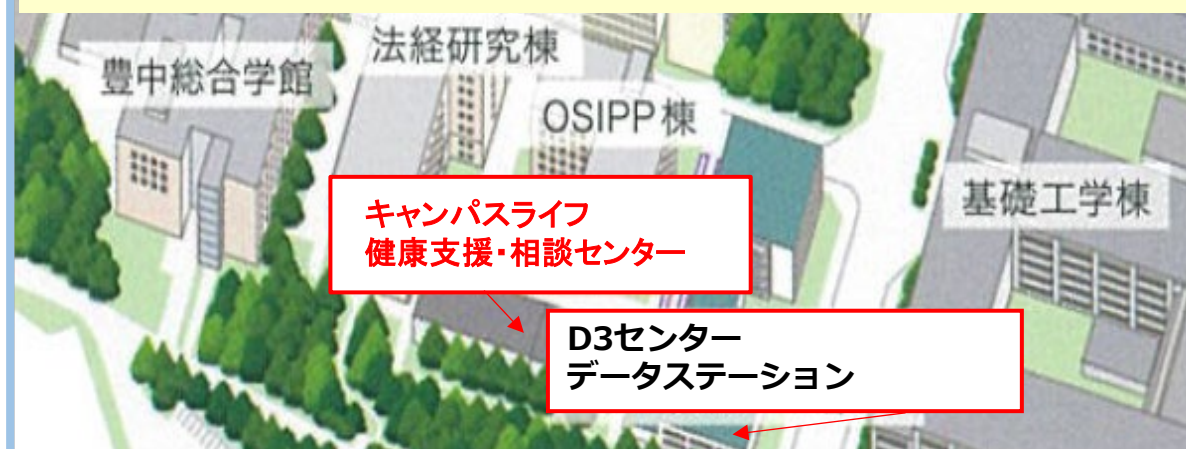

06-6850-5029(直通)

豊中地区

ハラスメント相談室2

(D3センター データステーション2階)

06-6850-6006(直通)

ハラスメント相談室3

(キャンパスライフ健康支援・相談センター東階段2階)

06-6850-6505(直通)