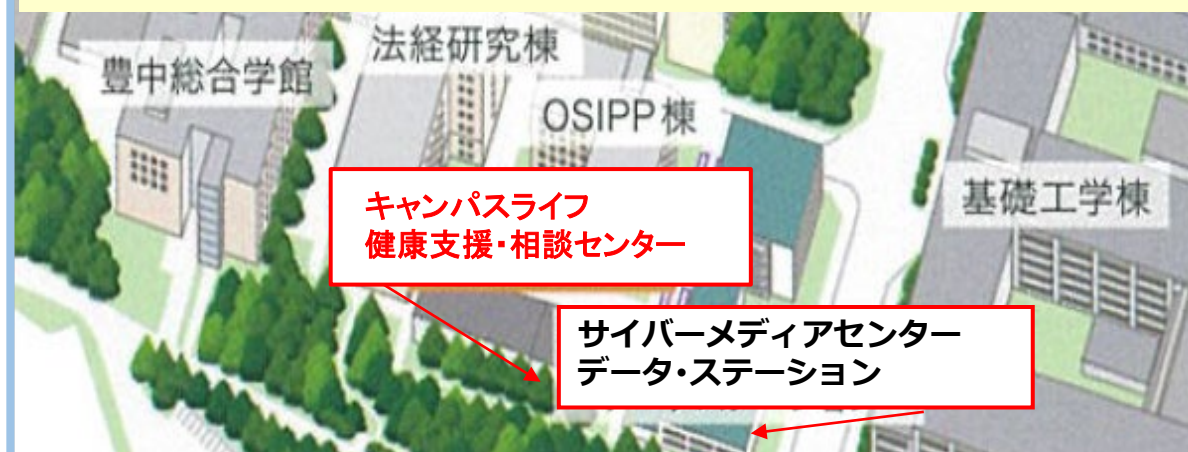

豊中地区

ハラスメント相談室2

(サイバーメディアセンター データ・ステーション2階)

06-6850-6006(直通)

ハラスメント相談室3

(キャンパスライフ健康支援・相談センター東階段2階)

06-6850-6505(直通)

吹田地区 (看護師宿舎1号棟3階)