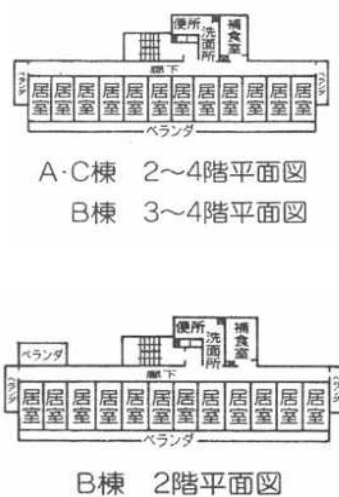

【補食室 Kitchen】

【共用風呂 Shared bath】

【シャワールーム Shower room】

【洗面所 Washroom】

【トイレ Toilet】

平面図 Floor plan

居室平面図 Floor plan of living room

■所在地 Location	〒560-0043 豊中市待兼山町1-11 TEL 06-6852-8587 1-11 Machikaneyama cho, Toyonaka city, Osaka 560-0043
■アクセス Access	阪急電車 石橋阪大前駅下車 徒歩約10分 10 mins on foot from Hankyu railway Ishibashihandaimae station 
■入居対象者 Applicable Person	日本人 : 大阪大学に在籍する学部学生 Male International students enrolled in Osaka University
■申請 Application	申請は、以下のHPより行ってください。 日本人 : https://www.osaka-u.ac.jp/ja/guide/student/general/dormitory.html Please apply from the following HP. International students : https://www.osaka-u.ac.jp/en/international/inbound/support/residence.html  日本人  International students
■入居期間 Period of Stay	日本人 : 最短修業年限修業年限 International students : The maximum period of stay is one year. Extension is not approved.
■部屋数 Number of rooms	単身室 142 (日本人82・留学生60) Single rooms 142 (Japanese students 82・International students 60)
■㎡数 Room Size (m ²)	10m ² 
■寄宿料 Lodging Fee	月額 5,900円 ※ 料金は月単位です。たとえ月のうち1日の使用であっても月額料金をお支払いいただきます。 5,900 yen per month ※The fee is monthly basis. Even if you stay just for 1 day in a calendar month, you need to pay on a monthly basis.
■共益費 Common facilities fee	日本人 : 個別に 実費 (光熱水料)をお支払頂きます(目安:月額2,000~10000円程度 平均額 約5,000円)。 ※居室で使用する電気料や寮内の共用スペース(便所、浴室、脱衣室、洗面・洗濯室、補食室)で使用する電気料、ガス料及び水道料。 International students : 7,500yen per month Common facilities fee includes electricity, gas, water supply, internet access and bedding set. The fee is monthly basis. Even if you stay just for 1 day in a calendar month, you need to pay on a monthly basis.
■その他費用 Other fees	居室内及び共用で使用する消耗品、自治会費等については、別途個人で負担して頂きます。 Consumable supplies in your room and common area, Resident's Association membership fee etc. should be paid by yourself separately.
■設備(居室) Furnishings (private room)	日本人 : ベッド(マットレス付)、ロッカー、机、椅子、本棚 ※エアコン設置可。 インターネット設備があります(有料)。入寮後各自で利用申込み手続きをして下さい。 居室のカーテンは各自でご用意下さい。カーテン(窓枠)のサイズは幅 129 c m 高さ139 c m です。 International students : Bed with bedding set, chest, desk and chair, bookshelf, air conditioner, curtain
■設備(共同施設) Facilities (common area)	トイレ、シャワー室、多目的室、補食室、洗濯室、自転車置場 ※共同施設は当番制で掃除をしていただきます。 Lavatories, shower rooms, multi-purpose room, kitchens, laundry room, bicycle parking area. ※Every student in the dormitory should take turns in cleaning the shared facilities. 
■備考 Notes	土日祝、年末年始は入退居できません。 Vacating or moving into the Dormitory is not permitted on Saturdays and Sundays, national holidays, and during the New Year's holidays. 喫煙場所以外は居室内も含め禁煙です。 Not allowed to smoke in the Dormitory except smoking-area. 