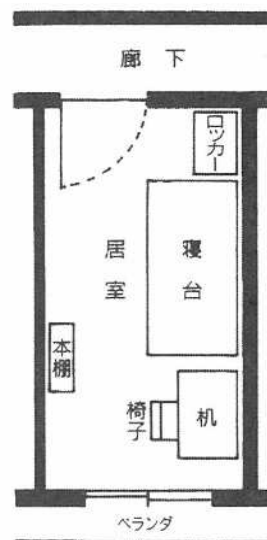

【補食室 Kitchen】

【共用風呂 Shared bath】

【シャワールーム Shower room】

【洗面所 Washroom】

【トイレ Toilet】

平面図 Floor plan

居室平面図 Floor plan of living room

■所在地 Location	〒560-0043 豊中市待兼山町1-11 TEL 06-6852-8587 1-11 Machikaneyama cho, Toyonaka city, Osaka 560-0043
■アクセス Access	阪急電車 石橋阪大前駅下車 徒歩約10分 10 mins on foot from Hankyu railway Ishibashihandaimae station 
■入居対象者 Applicable Person	日本人 : 大阪大学に在籍する学部学生 Male International students enrolled in Osaka University
■申請 Application	申請は、以下のHPより行ってください。 日本人 : https://www.osaka-u.ac.jp/ja/guide/student/general/dormitory.html Please apply from the following HP. International students : https://www.osaka-u.ac.jp/en/international/inbound/support/residence.html  日本人  International students
■入居期間 Period of Stay	日本人 : 最短修業年限修業年限 International students : The maximum period of stay is one year. Extension is not approved.
■部屋数 Number of rooms	単身室 142 (日本人82・留学生60) Single rooms 142 (Japanese students 82・International students 60)
■㎡数 Room Size (m ²)	10m ² 
■寄宿料 Lodging Fee	月額 5,900円 ※ 料金は月単位です。たとえ月のうち1日の使用であっても月額料金をお支払いいただきます。 5,900 yen per month ※The fee is monthly basis. Even if you stay just for 1 day in a calendar month, you need to pay on a monthly basis.
■共益費 Common facilities fee	日本人 : 個別に 実費 (光熱水料)をお支払頂きます(目安:月額2,000~10000円程度 平均額 約5,000円)。 ※居室で使用する電気料や寮内の共用スペース(便所、浴室、脱衣室、洗面・洗濯室、補食室)で使用する電気料、ガス料及び水道料。 International students : 7,500yen per month Common facilities fee includes electricity, gas, water supply, internet access and bedding set. The fee is monthly basis. Even if you stay just for 1 day in a calendar month, you need to pay on a monthly basis.
■その他費用 Other fees	居室内及び共用で使用する消耗品、自治会費等については、別途個人で負担して頂きます。 Consumable supplies in your room and common area, Resident's Association membership fee etc. should be paid by yourself separately.
■設備(居室) Furnishings (private room)	日本人 : ベッド(マットレス付)、ロッカー、机、椅子、本棚 ※エアコン設置可。 インターネット設備があります(有料)。入寮後各自で利用申込み手続きをして下さい。 居室のカーテンは各自でご用意下さい。カーテン(窓枠)のサイズは幅 129 c m 高さ139 c m です。 International students : Bed with bedding set, chest, desk and chair, bookshelf, air conditioner, curtain
■設備(共同施設) Facilities (common area)	トイレ、シャワー室、多目的室、補食室、洗濯室、自転車置場 ※共同施設は当番制で掃除をしていただきます。 Lavatories, shower rooms, multi-purpose room, kitchens, laundry room, bicycle parking area. ※Every student in the dormitory should take turns in cleaning the shared facilities. 
■備考 Notes	土日祝、年末年始は入退居できません。 Vacating or moving into the Dormitory is not permitted on Saturdays and Sundays, national holidays, and during the New Year's holidays. 喫煙場所以外は居室内も含め禁煙です。 Not allowed to smoke in the Dormitory except smoking-area. 