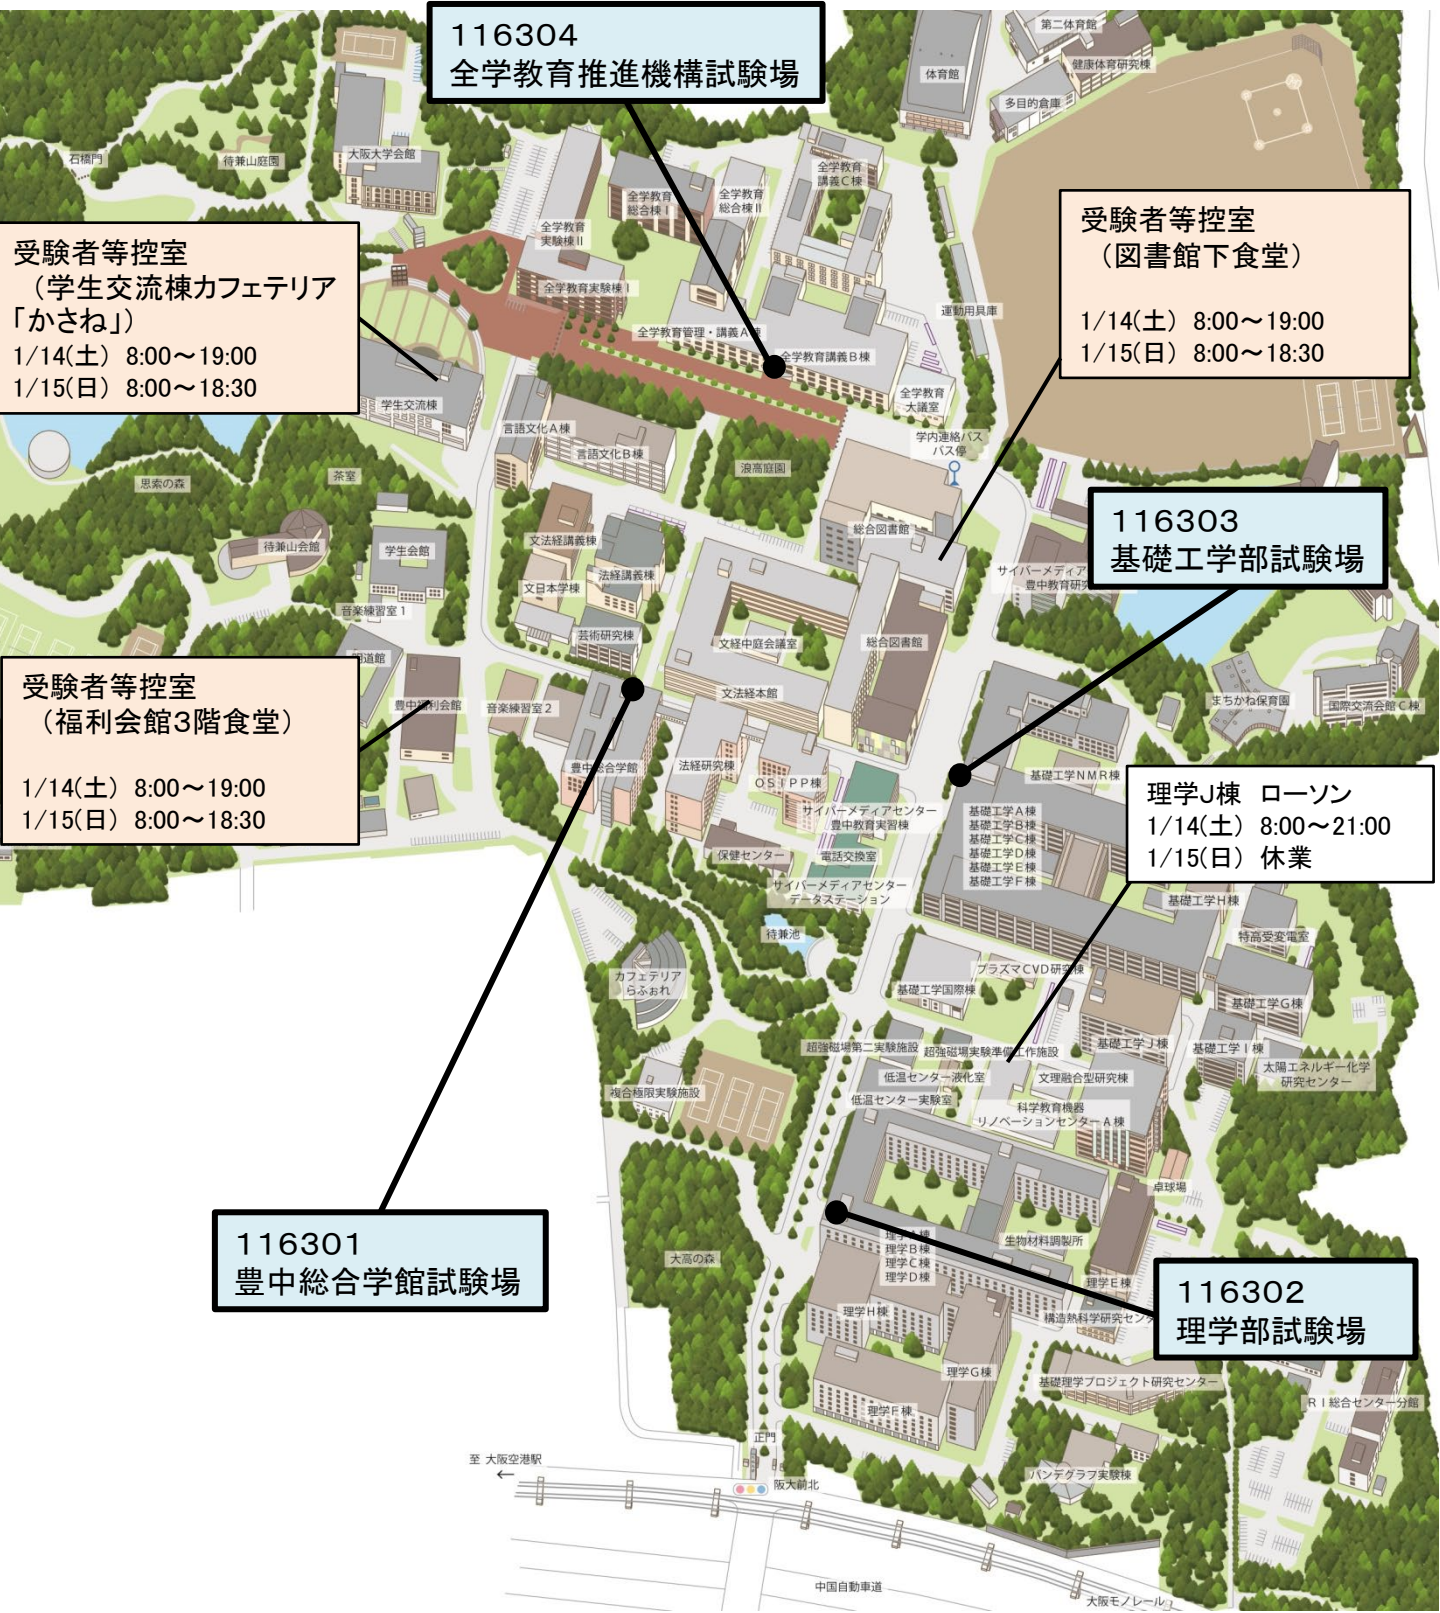

116304  
全学教育推進機構試験場

受験者等控室  
(図書館下食堂)

1/14(土) 8:00~19:00  
1/15(日) 8:00~18:30

116303  
基礎工学部試験場

理学J棟 ローソン  
1/14(土) 8:00~21:00  
1/15(日) 休業

116301  
豊中総合学館試験場

116302  
理学部試験場

受験者等控室  
(学生交流棟カフェテリア  
「かさね」)

1/14(土) 8:00~19:00  
1/15(日) 8:00~18:30

受験者等控室  
(福利会館3階食堂)

1/14(土) 8:00~19:00  
1/15(日) 8:00~18:30

至 大阪空港駅

大阪前北

中国自動車道

大阪モノレール