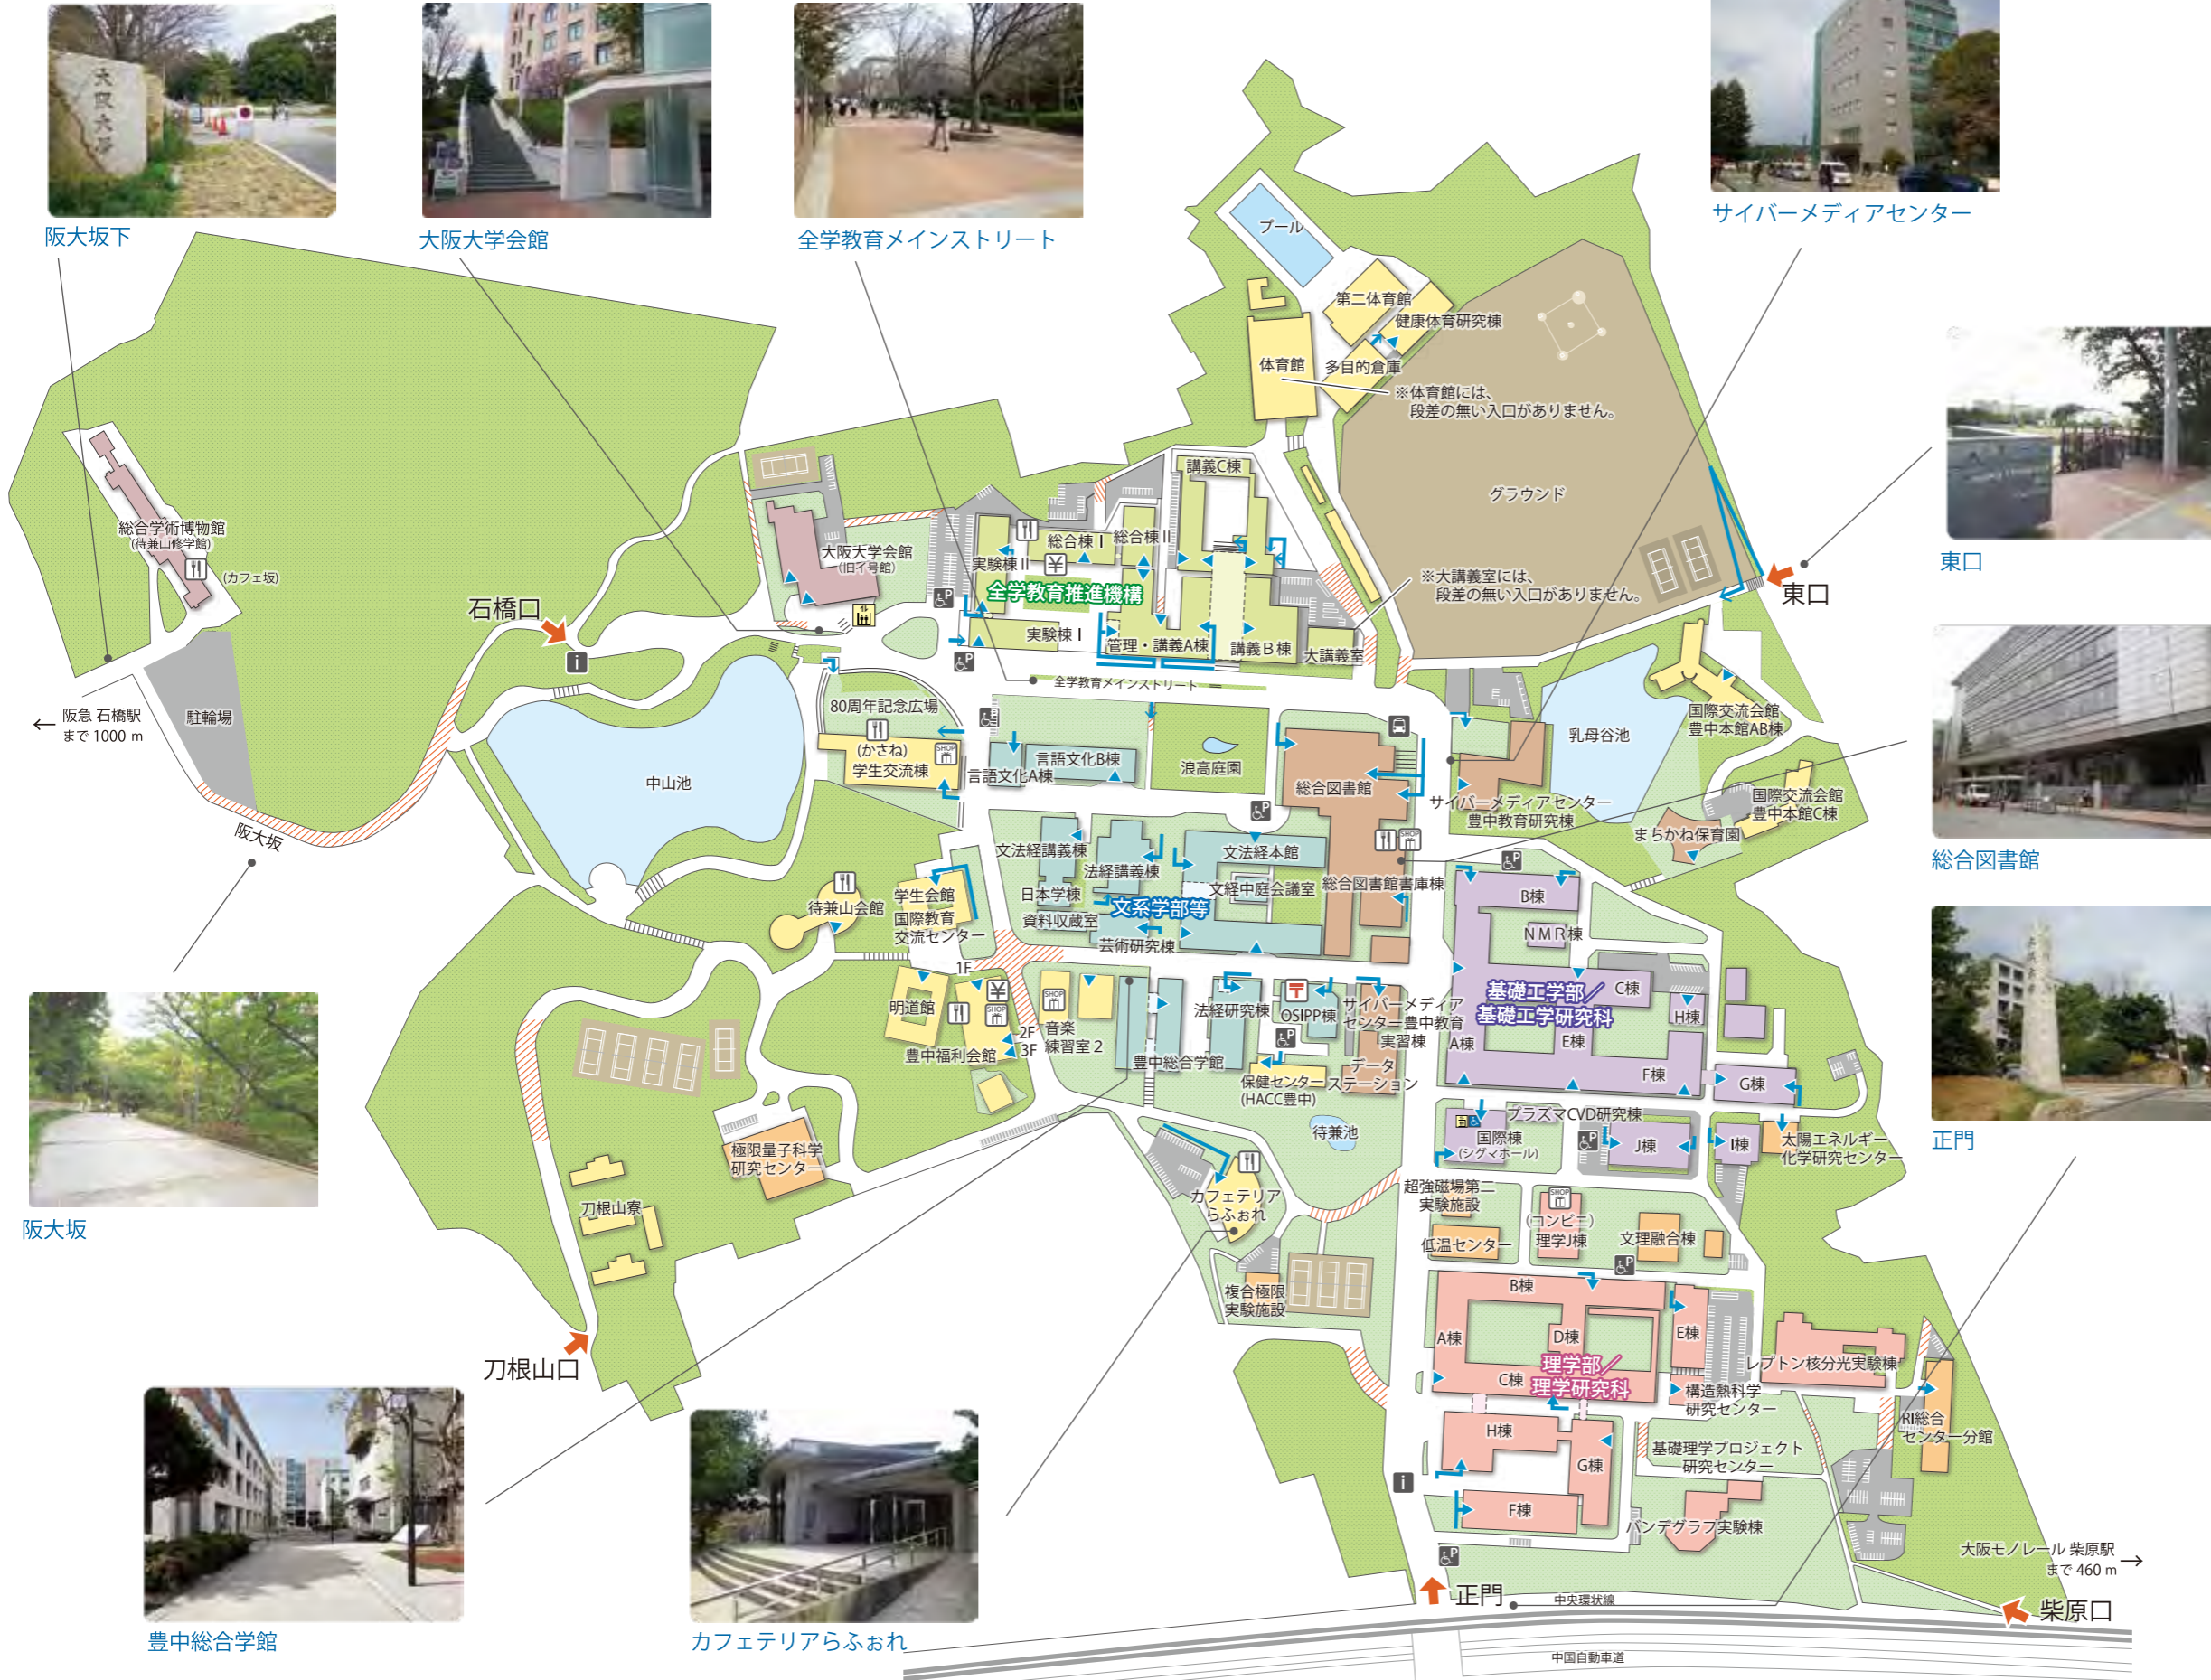

大阪大学 豊中キャンパス バリアフリーマップ

Osaka University Toyonaka Campus Accessibility Map

全体地図

0 50 100 200(m)

阪大坂下

大阪大学会館

全学教育メインストリート

サイバーメディアセンター

アクセス

- 大学入口
- 段差の無い入口
- スロープ
- 傾斜の急な坂道

その他

- エレベーター
- インフォメーション
- 食堂・喫茶
- 車いす用駐車場
- 売店
- ATM
- 郵便局
- スクールバス停留所

※建物内のエレベーター・多目的トイレは、各部分地図に記載します。

- 大阪大学会館
総合学術博物館
- 全学教育推進機構
- 福利・課外活動施設等
- 文系学部等
- 附属図書館
サイバーメディアセンター
- 基礎工学部 / 基礎工学研究科
- 研究センター等
- 理学部 / 理学研究科

東口

総合図書館

正門

阪急石橋駅 まで1000m

阪大坂

豊中総合学館

カフェテリアらふおれ

大阪モノレール 柴原駅 まで460m