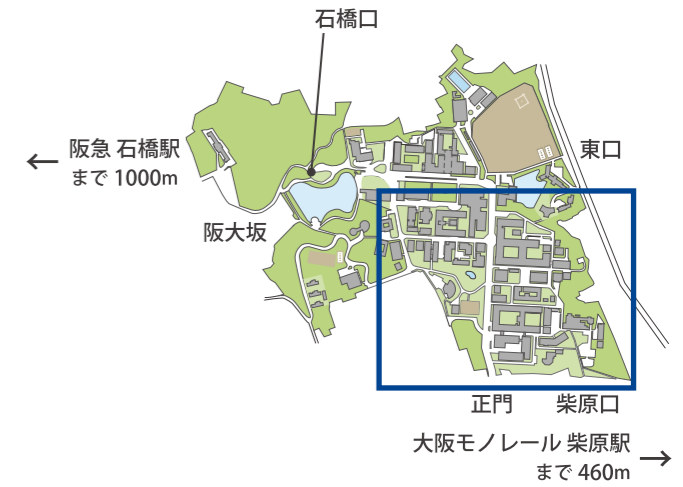

総合図書館

アクセス

- 大学入口
- 段差の無い入口
- スロープ
- 傾斜の急な坂道

その他

- エレベーター
- 多目的トイレ
- 食堂・喫茶
- インフォメーション
- 売店
- 車いす用駐車場
- ATM
- スクールバス停留所
- 郵便局

- 大阪大学会館
総合学術博物館
- 全学教育推進機構
- 福利・課外活動施設等
- 文系学部等
- 附属図書館
サイバーメディアセンター
- 基礎工学部 / 基礎工学研究科

大阪大学 豊中キャンパス バリアフリーマップ

Osaka University Toyonaka Campus Accessibility Map

エリア A

area A
石橋口・大阪学生会館
・豊中福利会館 付近

エリア B

area B
全学教育推進機構
・文系学部等 付近

エリア C

area C
基礎工学部 / 基礎工学研究科
・理学部 / 理学研究科 付近

アクセス

- 大学入口
- 段差の無い入口
- スロープ
- 傾斜の急な坂道

その他

- エレベーター
- 多目的トイレ
- 食堂・喫茶
- インフォメーション
- 売店
- 車いす用駐車場
- ATM
- スクールバス停留所
- 郵便局

- 福利・課外活動施設等
- 文系学部等
- 附属図書館
サイバーメディアセンター
- 基礎工学部 / 基礎工学研究科
- 研究センター等
- 理学部 / 理学研究科

豊中総合学館
全学教育 A 棟
基礎工学 A 棟
理学 A 棟