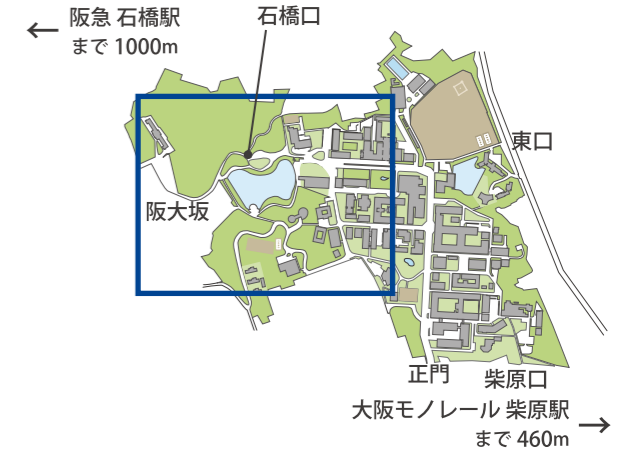

正門 中央環状線 中国自動車道

柴原口

大阪大学 豊中キャンパス バリアフリーマップ

Osaka University Toyonaka Campus Accessibility Map

エリア A

area A

石橋口・大阪学生会館
・豊中福利会館 付近

エリア B

area B

全学教育推進機構
・文系学部等 付近

エリア C

area C

基礎工学部 / 基礎工学研究科
・理学部 / 理学研究科 付近

アクセス

- ← 大学入口
- ▶ 段差の無い入口
- ◀ スロープ
- ▨ 傾斜の急な坂道

その他