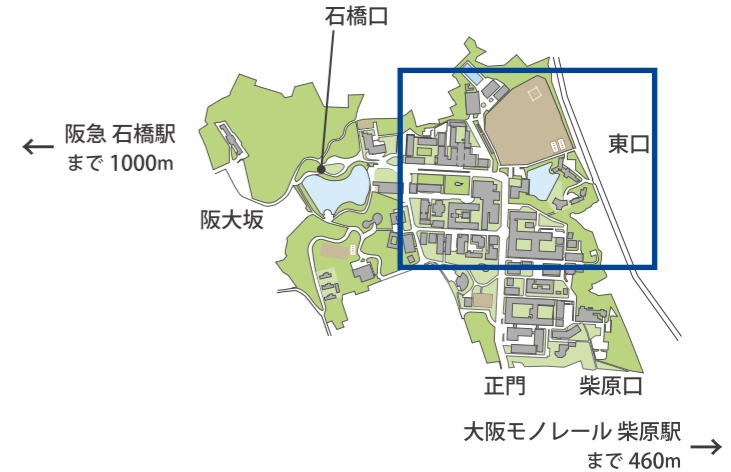

area B

全学教育推進機構
・文系学部等 付近

エリア C

area C

基礎工学部 / 基礎工学研究科
・理学部 / 理学研究科 付近

アクセス

- ← 大学入口
- ▶ 段差の無い入口
- ◀ スロープ
- ▨ 傾斜の急な坂道

その他

- 🚪 エレベーター
- ♿ 多目的トイレ
- 🍽️ 食堂・喫茶
- 📍 インフォメーション
- 🛍️ 売店
- 🚗 車いす用駐車場
- 🏪 ATM
- 🚌 スクールバス停留所
- 📮 郵便局

- 大阪学生会館
総合学術博物館
- 全学教育推進機構
- 福利・課外活動施設等
- 文系学部等
- 研究センター等

大阪大学 豊中キャンパス バリアフリーマップ

Osaka University Toyonaka Campus Accessibility Map

エリア A

area A
石橋口・大阪大学会館
・豊中福利会館 付近

エリア B

area B
全学教育推進機構
・文系学部等 付近

エリア C

area C
基礎工学部 / 基礎工学研究科
・理学部 / 理学研究科 付近

サイバーメディアセンター

東口

総合図書館

アクセス

- 大学入口
- 段差の無い入口
- スロープ
- 傾斜の急な坂道

その他

- エレベーター
- 多目的トイレ
- 食堂・喫茶
- インフォメーション
- 売店
- 車いす用駐車場
- ATM
- スクールバス停留所
- 郵便局

- 大阪大学会館
総合学術博物館
- 全学教育推進機構
- 福利・課外活動施設等
- 文系学部等
- 附属図書館
サイバーメディアセンター
- 基礎工学部 / 基礎工学研究科