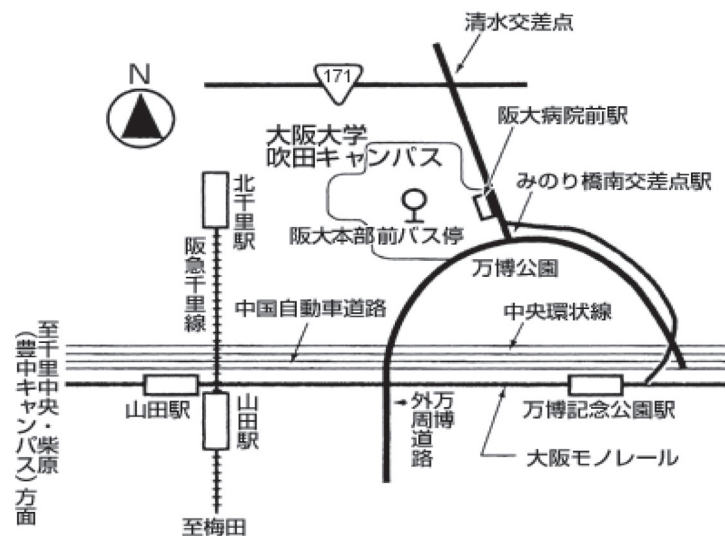

コンベンションセンターアクセスマップ

モノレール	大阪モノレール「阪大病院前駅」下車 徒歩約10分
電 車	阪急電車千里線「北千里駅」(終点)下車 東へ徒歩約25分
バ ス	阪急バス 千里中央発「阪大本部前行」
	近鉄バス 阪急茨木市駅発「阪大本部前行」(JR茨木駅経由)
	いずれも、阪大本部前下車 徒歩約5分

新大阪からお越しの方 北大阪急行線「千里中央駅」からタクシーにて約20分
もしくは、阪急バス「阪大本部前行」または「茨城美穂ヶ丘行」で「阪大本部前」で下車

注) お車でのご来場は堅くお断りします。