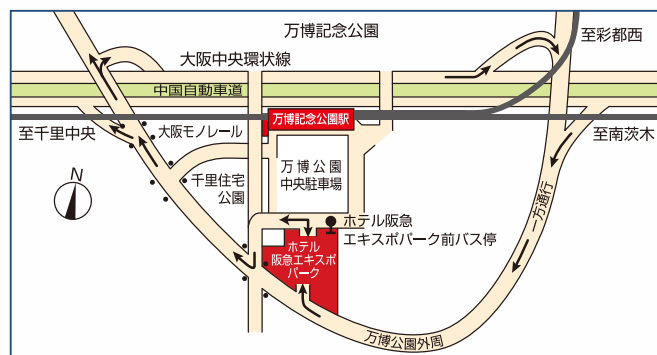

ACCESS アクセス

電車をご利用の場合

- ■梅田・新大阪駅から
  地下鉄御堂筋線「千里中央駅」で大阪モノレールに乗り換え門真市方面(彩都西方面)「万博記念公園駅」下車 徒歩5分
- ■大阪空港から
  大阪モノレールで「万博記念公園駅」下車 徒歩5分
- ■京都駅から
  ・JR東海道線本線「茨木駅」下車、バスまたはタクシー10分
  ・阪急京都線「南茨木」で大阪モノレールに乗り換え大阪空港方面「万博記念公園駅」下車 徒歩5分

お車をご利用の場合

- ■中国自動車道・名神高速道路 神戸方面から
  吹田出口を出て、最左車線から万博外周道路へ、約2分。(右側)
- ■名神高速道路 京都方面から
  吹田出口を出てすぐ最左車線から万博外周道路へ、約2分。(右側)
- ■近畿自動車道・阪和自動車道 和歌山方面から
  吹田出口を出て、最左車線から万博外周道路へ、約2分。(右側)

申込・参加登録はホームページ
よりお願いいたします。

ホームページ

<http://www.respectlaunching.org/>