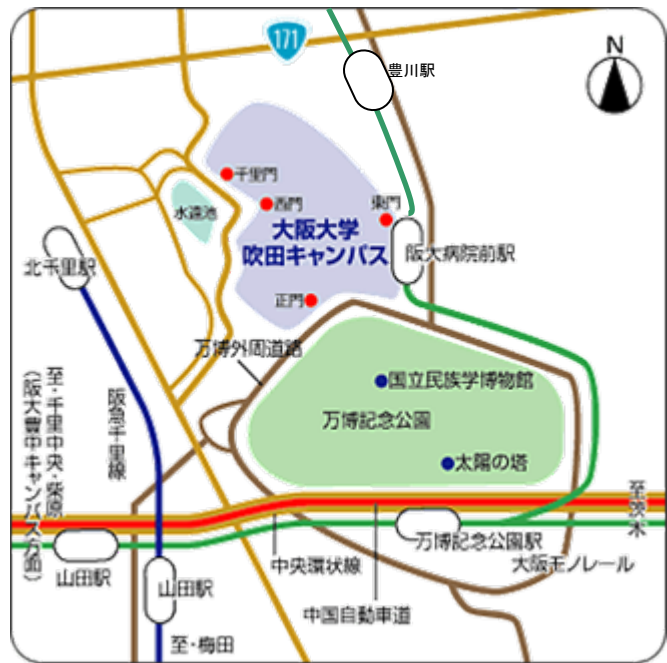

# <大学へのアクセスと学内図>

**電車**：阪急電車千里線「北千里駅」(終点)下車 東へ徒歩約25分

**モノレール**：大阪モノレール「阪大病院前」下車 徒歩約10分

**バス**：阪急バス 千里中央発「阪大本部前行」または「茨木美穂ヶ丘行」

近鉄バス 阪急茨木市駅発「阪大本部前行」(JR茨木駅経由)

いずれも、阪大本部前下車 徒歩5分

## 【吹田地区キャンパスマップ】

【大学院学位記授与式会場】

大阪大学コンベンションセンター