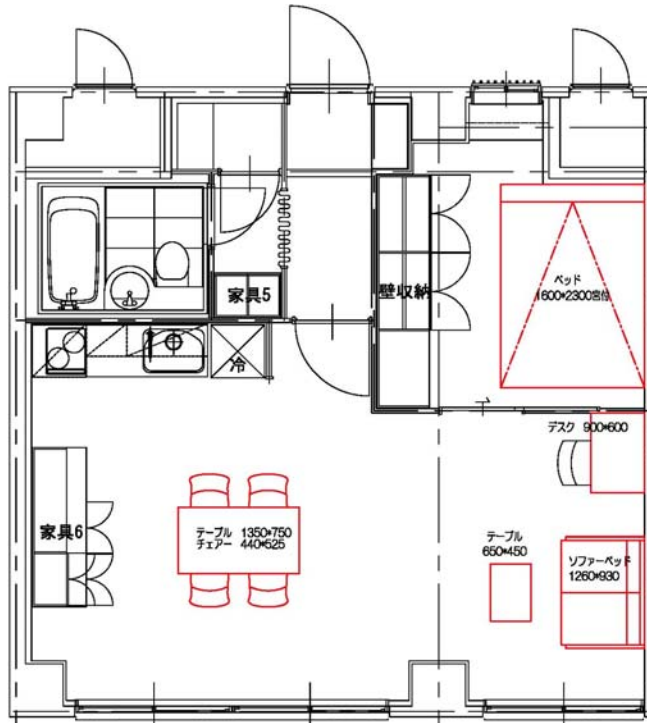

One-Bedroom B (49.35m²)

広々としたリビングを持つ1人から3人用のお部屋です。ベッドは寝室にダブルベッドを配置しています。3人で入居する場合はリビングのソファベッドをお使いいただけます。

A room with a spacious living room designed for one to three occupations. The bedroom is arranged with a double bed. In the case you will move in with three people, you may use the sofa bed in the living room.

リビング
Living Room

ダイニング
Dining Room

(間取り図)
(Floor plan)

寝室
Bedroom

※ 間取り・家具の配置は一例です。建物内の室の位置によって多少配置が異なる場合もあります。
The room layout and positions of the furniture is one example. There are instances where the layout will differ to a certain extent due to the location of the room inside the building.