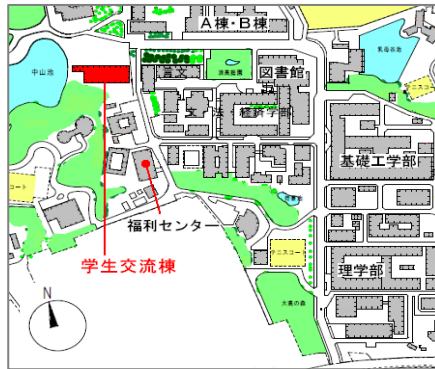

時間	正午～4 時	
豊中地区	(06) 6850-6651	月・水 木・金

* 学生生活相談ユニット → 前期中の水曜日は正午～4 時

		障害学生支援ユニット
時	間	正午～5 時
地 区	吹田	(06) 6879-4762
	豊中	(06) 6850-6107
	箕面	(072) 730-5089
E-mail		shien@ch.wani.osaka-u.ac.jp

▲ 学生支援コミュニティ・スペース地図

ホームページ http://www.osaka-u.ac.jp/ja/guide/student/support_st

(吹田地区)

〒565-0871
大阪府吹田市山田丘 1-1
大阪大学 IC ホール 1 階

(豊中地区)

〒560-0043
大阪府豊中市待兼山 1-10
大阪大学 学生交流棟 2 階

(箕面地区)

〒562-8558
大阪府箕面市粟生間谷東 8-1-1
大阪大学 研究・講義棟A棟 1 階