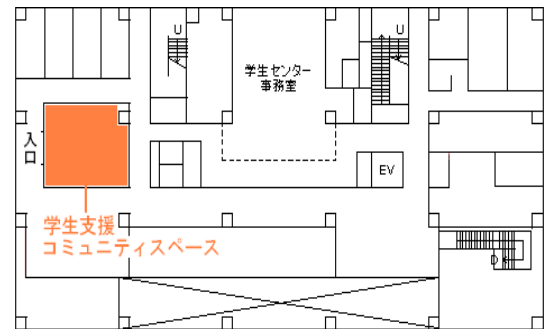

利用案内 ＊＊＊＊＊

相談したいとき 直接お越しください。あらかじめ電話などで予約していただくこともできます

		学生生活相談 ユニット	進路相談 ユニット
時	間	午後 1 時～5 時	午後 1 時～5 時
地 区	吹田	(06) 6879-7078	木 金
	豊中	(06) 6850-5027	水・金 月・火・木
	箕面	(072) 730-5089	月 水

◆気軽に立ち寄れるコミュニティ・スペースを設けています

時間	正午～4 時	
豊中地区	(06) 6850-6651	月・水 木・金

* 学生生活相談ユニット → 前期中の水曜日は正午～4 時

		障害学生支援ユニット
時	間	正午～5 時
地 区	吹田	(06) 6879-4762
	豊中	(06) 6850-6107
	箕面	(072) 730-5089
E-mail		shien@ch.wani.osaka-u.ac.jp

▲ 学生支援コミュニティ・スペース地図

ホームページ <http://www.osaka-u.ac.jp/ja/guide/student/support_st>

(吹田地区)