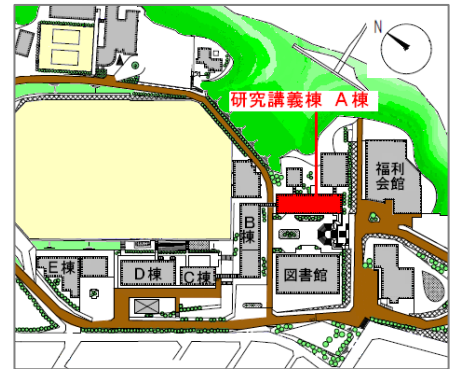

ホームページ http://www.osaka-u.ac.jp/ja/guide/student/support_st

(吹田地区)

〒565-0871
大阪府吹田市山田丘 1-1
大阪大学 IC ホール 1 階

(豊中地区)

〒560-0043
大阪府豊中市待兼山 1-10
大阪大学 学生交流棟 2 階

(箕面地区)

〒562-8558
大阪府箕面市粟生間谷東 8-1-1
大阪大学 研究・講義棟A棟 1 階