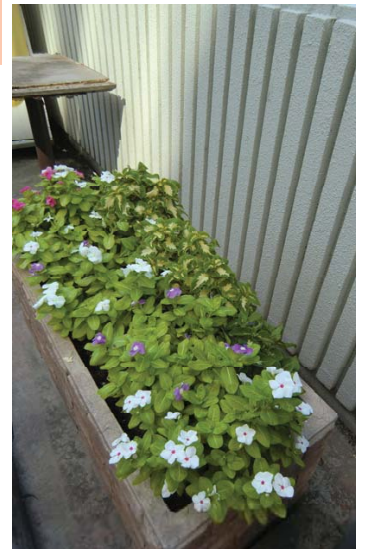

3ヶ所の花壇に植え付けました
それぞれ微妙に花の色が違います