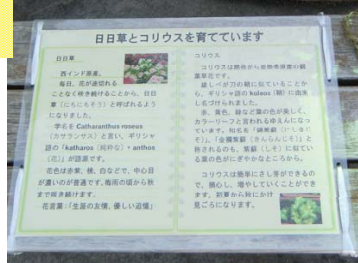

きれいに揃えて植えられた
日日草とコリウス

CMC プラザ

大学に花を咲かせよう！ With エコレンジャー

活動を理解していただくため、
掲示を出しました

踏み荒らされるとい
う

植え付けをするエコレンジャーのみなさん

▼これから植える苗▼

色鮮やかな
赤い花

CMC プラザ (豊中サイバーメディアセンター)
の花壇に植え付けを行いました

生長の
様子

3ヶ所の花壇に植え付けました
それぞれ微妙に花の色が違います

トンネル支柱等で補強しました

実際に花壇を比べてみてください