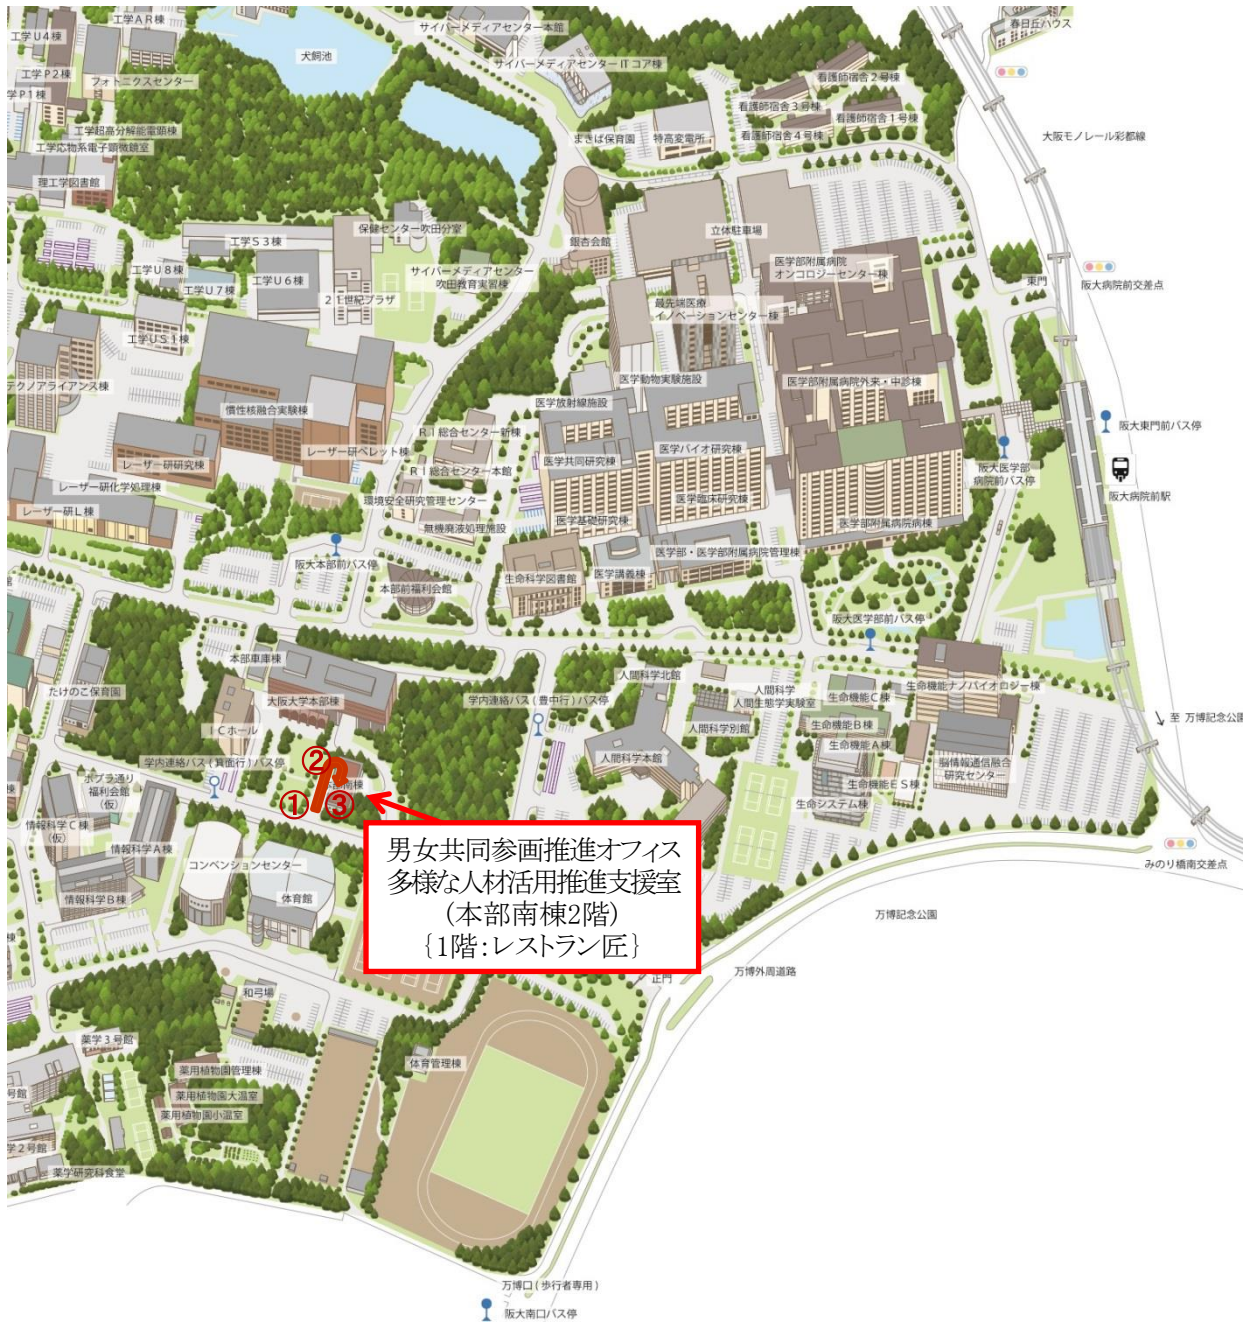

男女共同参画推進オフィス・総務企画部多様な人材活用推進支援室へのアクセス

男女共同参画推進オフィス
多様な人材活用推進支援室
(本部南棟2階)
{1階:レストラン}

万博口(歩行者専用)
阪大南口/バス停

男女共同参画推進オフィス・総務企画部多様な人材活用推進支援室
本部南棟2F

① レストラン匠の横の階段を上ります。

② 踊り場を右手に進みます。

③ 入口が見えます。

【左手: 男女共同参画推進オフィス 右手: 総務企画部多様な人材活用推進支援室】