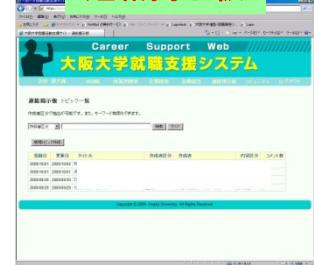

もちろん、データだけではなく、企業ガイダンスの案内や、各企業のコミュニティなど、最新情報も盛りだくさん！就職活動を行っている学生さん、是非ご利用下さい！！

所属別就職情報

企業検索・企業別就職情報

就職統計データ

ログイン後の
 トップページ

連絡掲示板

登録企業開設の
 コミュニティ

- 所属別就職情報：学部・専攻・学位で就職先を検索できます。
- 企業検索・企業別就職情報：過去3年間の就職先を検索し、詳細を閲覧できます。
- 就職統計データ：業種・企業・年度・学位・性別等で、就職先が検索できます。
- 連絡掲示板：相談・連絡の他、キャリア支援課からのお知らせもここをチェック！！
- コミュニティ：各企業が開設するコミュニティに参加して、最新情報を取得しよう！！