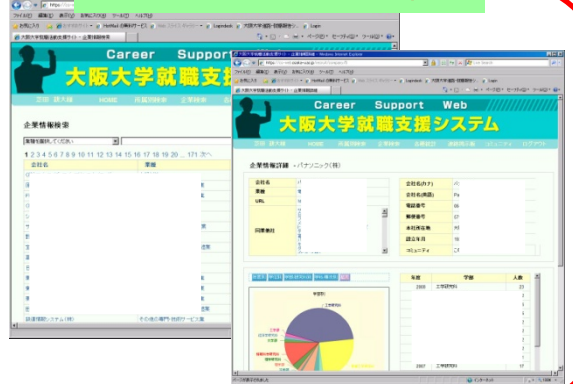

先輩の就職先は？
 大阪大学の卒業生はどういった業種に多く就職しているの？
 就職に関する情報が凝縮！！

大阪大学学生部
 キャリア支援課からのご案内

就職活動中の皆様へ

Career Support Web

大阪大学就職支援システム

<https://cs-web.osaka-u.ac.jp/recruit>

大阪大学学生部キャリア支援課では2009年10月より、過去3年間の就職情報をデータベース化し、企業別・業種別・専攻別など、様々な側面から検索を行える就職支援システムを稼働しました。先輩や自分の所属する学部・専攻の就職情報を簡単に検索できます。

もちろん、データだけではなく、企業ガイダンスの案内や、各企業のコミュニティなど、最新情報も盛りだくさん！就職活動を行っている学生さん、是非ご利用下さい！！

所属別就職情報

企業検索・企業別就職情報

就職統計データ

ログイン後の
 トップページ

連絡掲示板

登録企業開設の
 コミュニティ

- 所属別就職情報：学部・専攻・学位で就職先を検索できます。
- 企業検索・企業別就職情報：過去3年間の就職先を検索し、詳細を閲覧できます。
- 就職統計データ：業種・企業・年度・学位・性別等で、就職先が検索できます。
- 連絡掲示板：相談・連絡の他、キャリア支援課からのお知らせもここをチェック！！
- コミュニティ：各企業が開設するコミュニティに参加して、最新情報を取得しよう！！