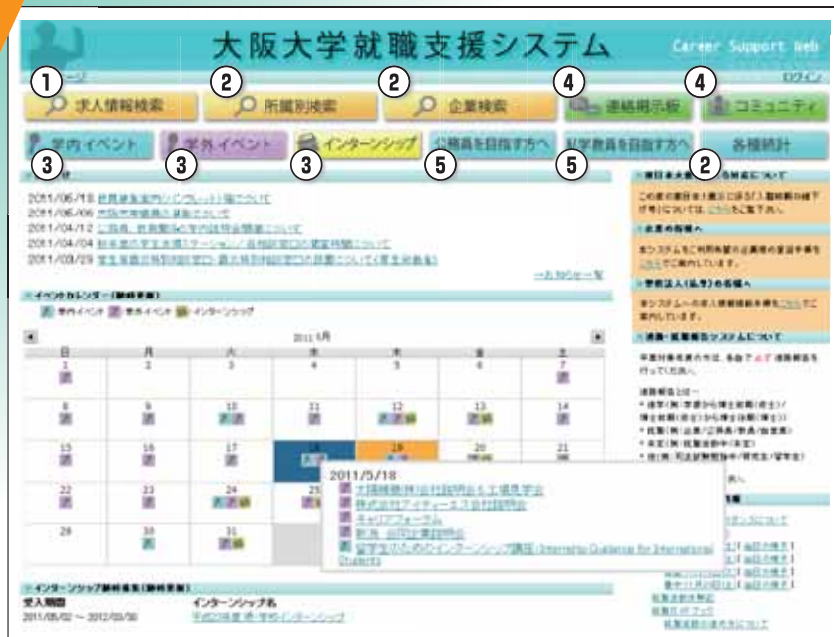

大阪大学就職支援システムについて

大阪大学HPトップページ

●大学HPトップページの「在学生の方へ」をクリック

在学生向けページ

1 求人情報検索

企業から大阪大学へきている求人情報を検索することができます

2 所属別検索 企業検索 各種統計

過去3年間(2008年、2009年、2010年度卒)の卒業生約12,000人の内定情報(公務員も含む)を検索することができます

4 連絡掲示板 コミュニティ

大学の担当者や企業の採用担当者、学生同士で情報をやりとりすることができます

3 学内イベント 学外イベント インターンシップ

大学主催や企業から大阪大学へ届いた説明会等の情報を検索・閲覧することができます
イベントカレンダーからも月次日次毎に閲覧することができます

5 公務員を目指す方へ 私学教員を目指す方へ

公務員(公立教員も含む)や私学教員に関する情報を閲覧することができます

※各種データは、卒業生が入力した進路報告データを元に作成されています。後輩への情報提供のためにも、進路(企業、進学、その他)が決まった時点で入力しよう。

入力は
こちら
から

<https://cs-web.osaka-u.ac.jp/report/>

(OU KOAN の就職→進路・就職報告システムから入ることができます。)