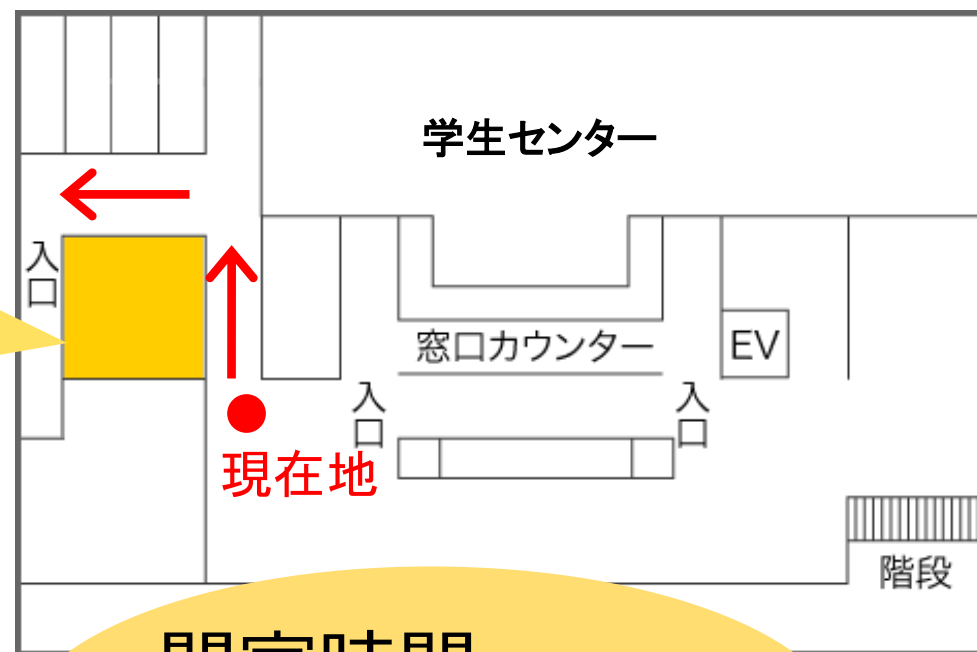

# 就職情報コーナー（豊中）

## 場所変更のお知らせ

教科書販売期間中（9月24日～10月17日）

就職情報コーナー  
（学生交流棟 2階）

の場所が変わります

開室時間  
9:00～17:00