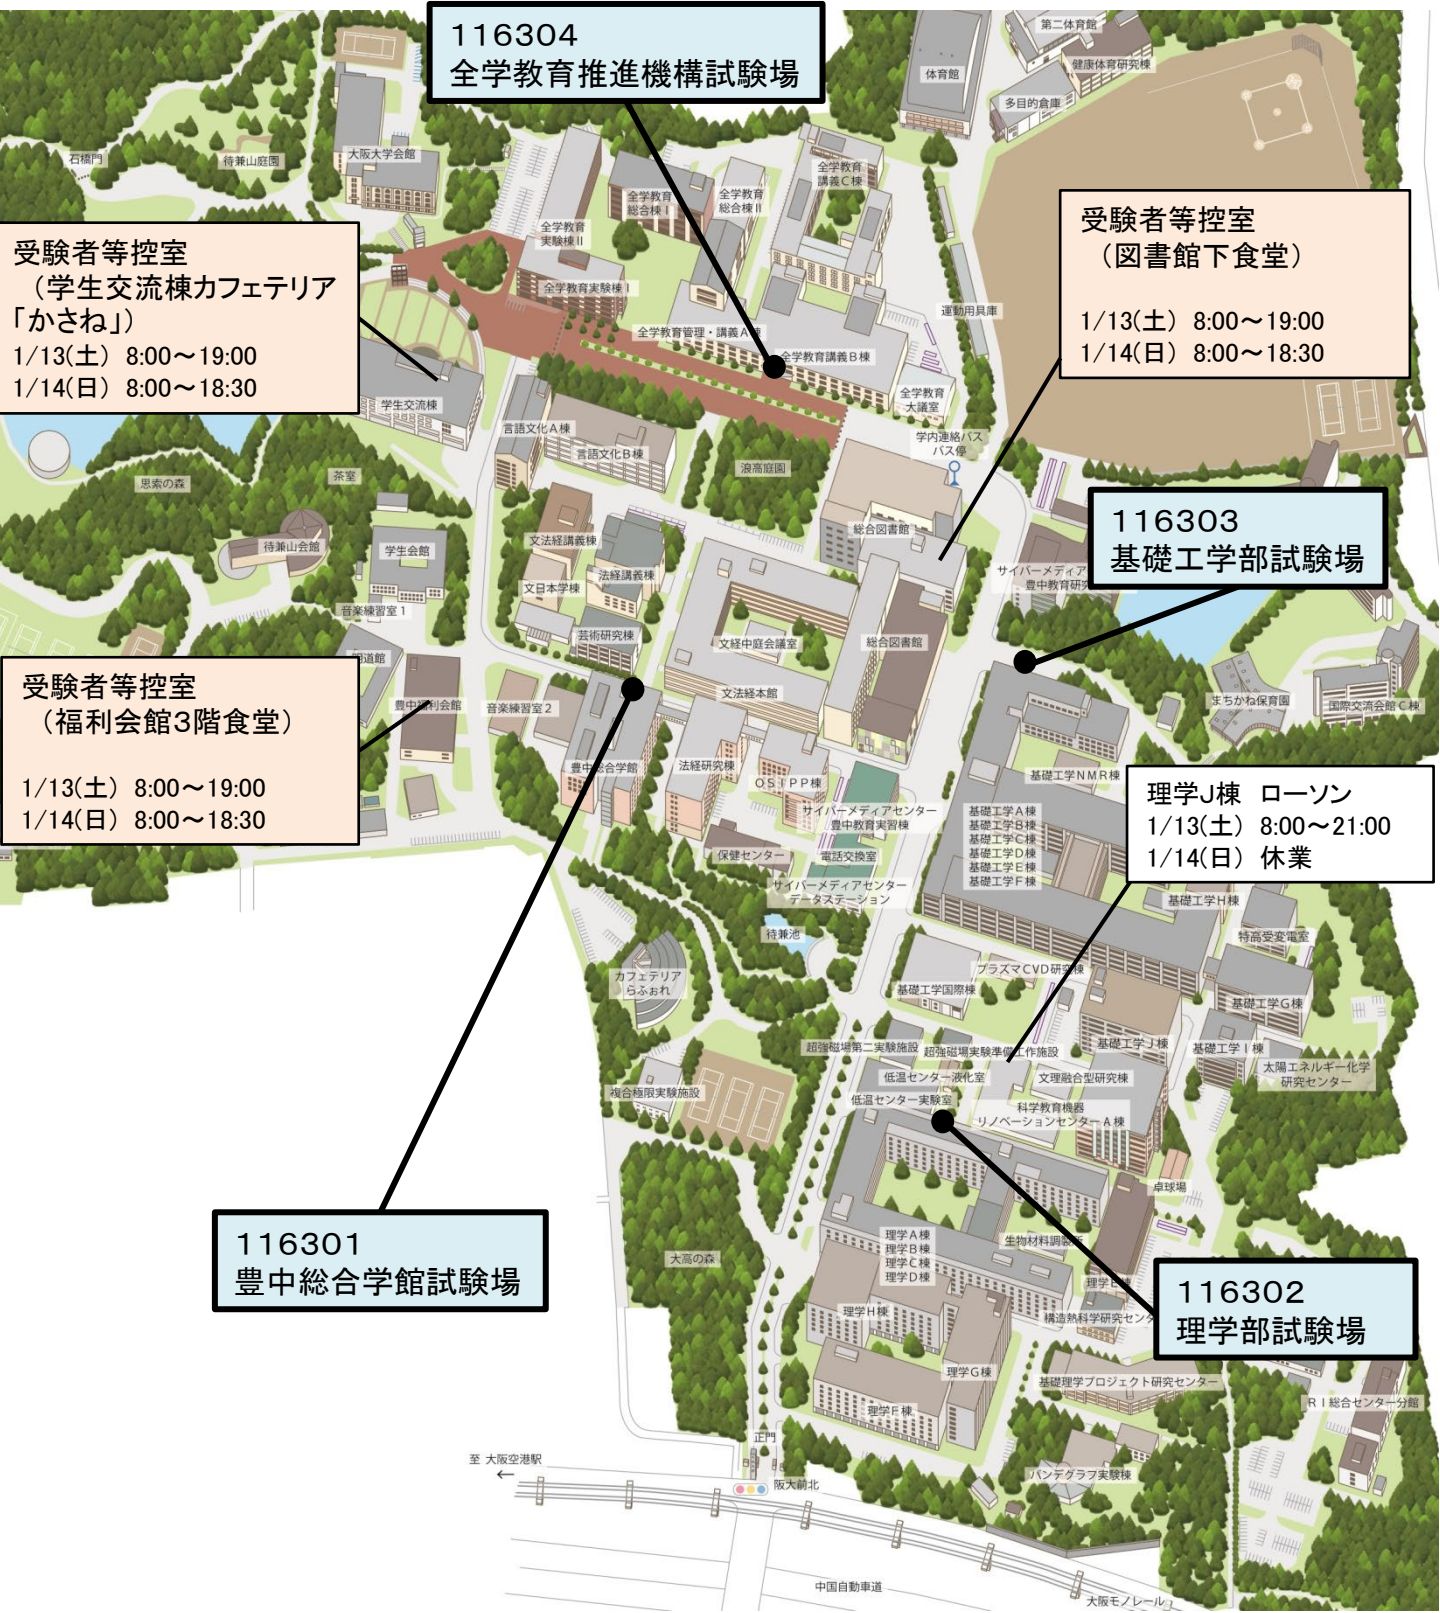

116304  
全学教育推進機構試験場

受験者等控室  
(図書館下食堂)

1/13(土) 8:00~19:00  
1/14(日) 8:00~18:30

116303  
基礎工学部試験場

理学J棟 ローソン  
1/13(土) 8:00~21:00  
1/14(日) 休業

116301  
豊中総合学館試験場

116302  
理学部試験場

受験者等控室  
(学生交流棟カフェテリア  
「かさね」)  
1/13(土) 8:00~19:00  
1/14(日) 8:00~18:30

受験者等控室  
(福利会館3階食堂)  
1/13(土) 8:00~19:00  
1/14(日) 8:00~18:30

至 大阪空港駅  
←  
大阪前北  
中国自動車道  
大阪モノレール