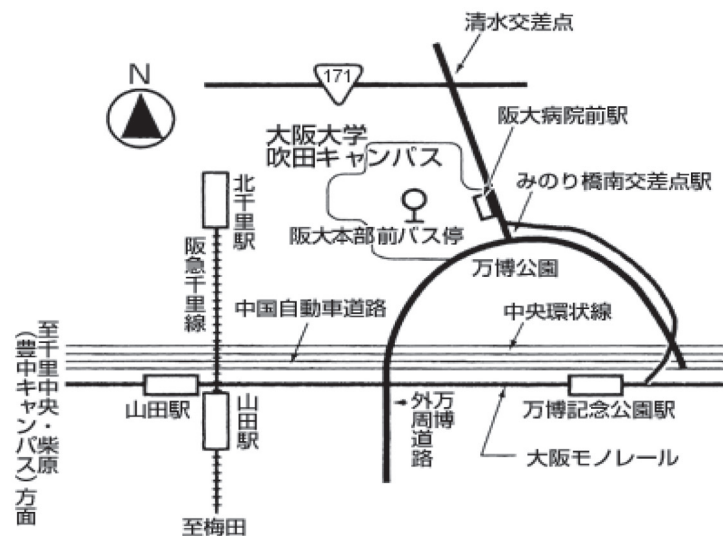

コンベンションセンターアクセスマップ

モノレール	大阪モノレール「阪大病院前駅」下車 徒歩約10分
電 車	阪急電車千里線「北千里駅」(終点)下車 東へ徒歩約25分
バ ス	阪急バス 千里中央発「阪大本部前行」
	近鉄バス 阪急茨木市駅発「阪大本部前行」(JR茨木駅経由)
	いずれも、阪大本部前下車 徒歩約5分

新大阪からお越しの方 北大阪急行線「千里中央駅」からタクシーにて約20分
もしくは、阪急バス「阪大本部前行」または「茨城美穂ヶ丘行」で「阪大本部前」で下車

注) お車でのご来場は堅くお断りします。